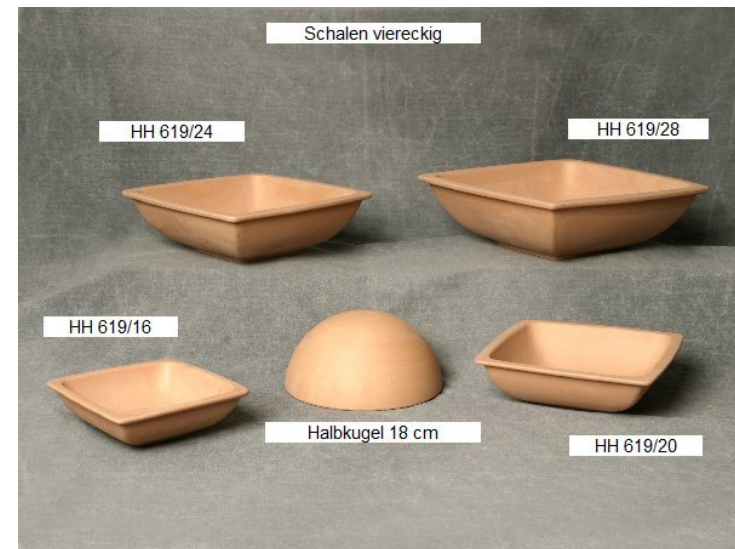

Rechteckschale
HH 709/25

Halber Zylinder
HH 708/25

205

Schachbrett HH 210/35

Preise: Preise entnehmen Sie bitte der Preisliste.