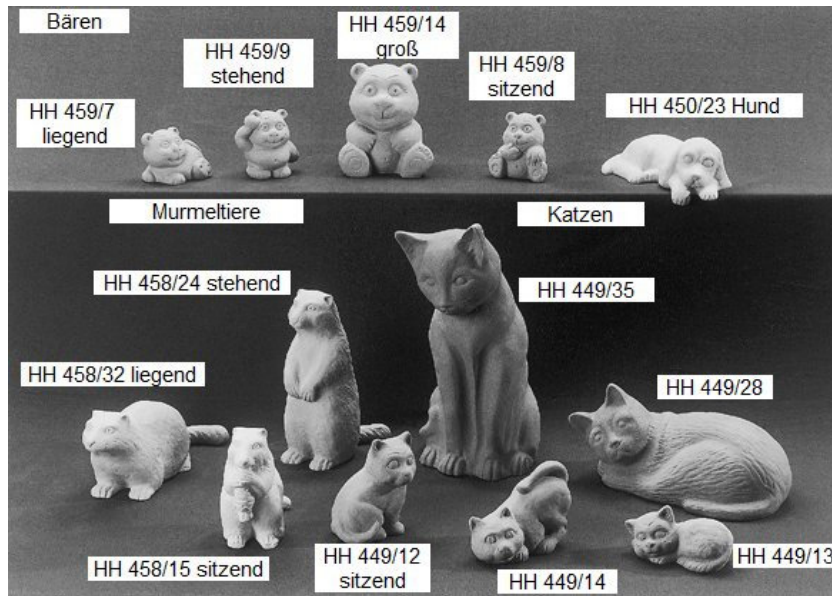

Rechteckschale
HH 709/25

Halber Zylinder
HH 708/25

205

Schachbrett HH 210/35

Preise: Preise entnehmen Sie bitte der Preisliste.