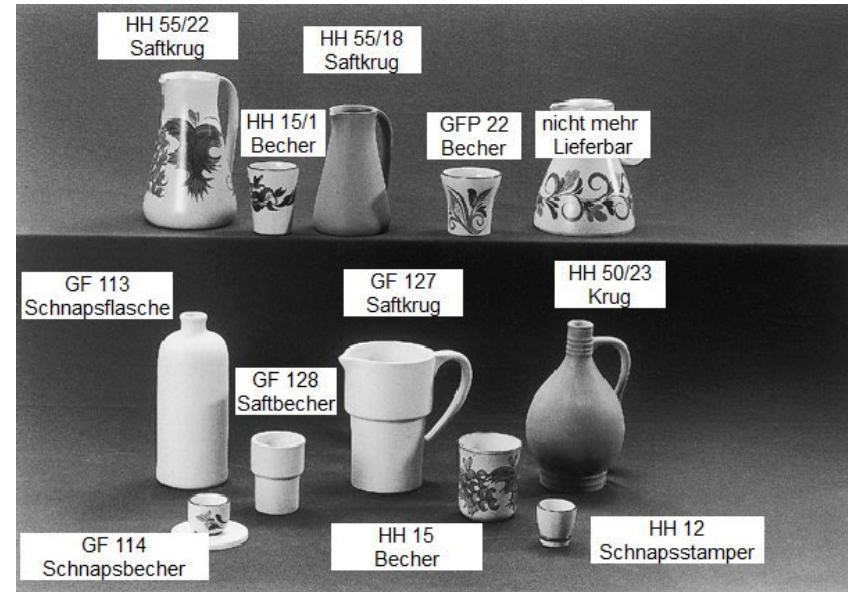

Rechteckschale
HH 709/25

Halber Zylinder
HH 708/25

205

Schachbrett HH 210/35

Preise: Preise entnehmen Sie bitte der Preisliste.