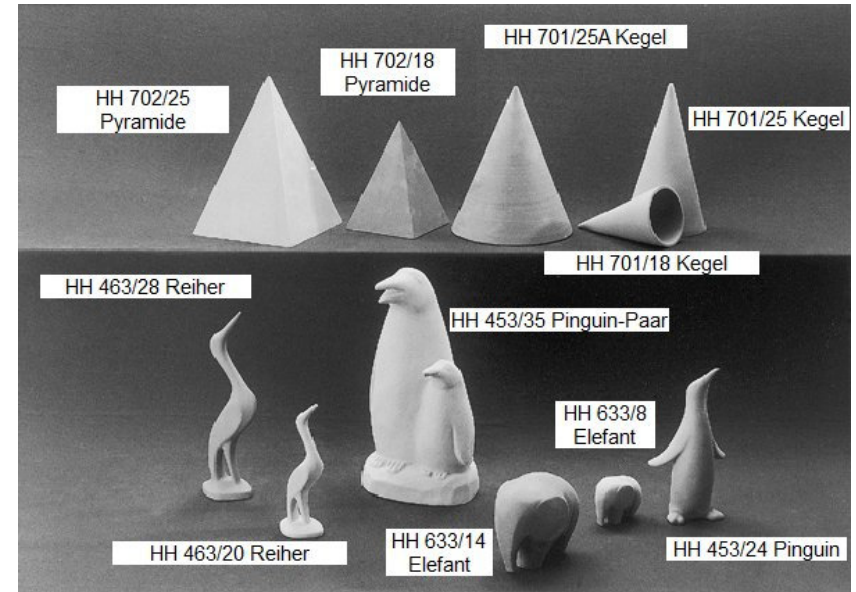

Rechteckschale
HH 709/25

Halber Zylinder
HH 708/25

205

Schachbrett HH 210/35

Preise: Preise entnehmen Sie bitte der Preisliste.