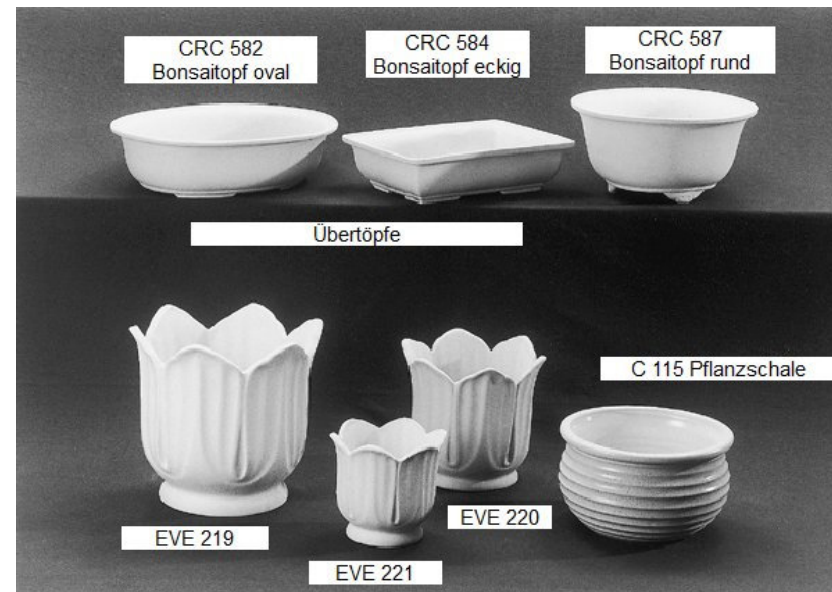

Rechteckschale
HH 709/25

Halber Zylinder
HH 708/25

205

Schachbrett HH 210/35

Preise: Preise entnehmen Sie bitte der Preisliste.