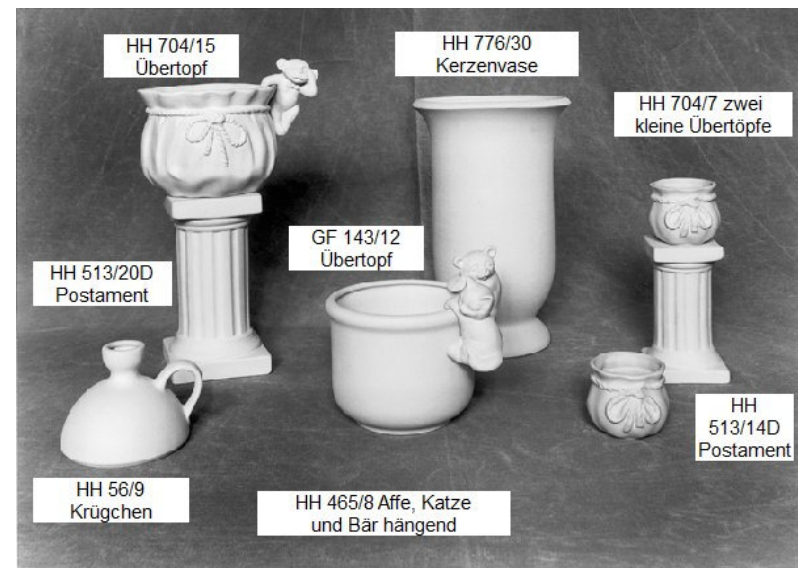

Rechteckschale
HH 709/25

Halber Zylinder
HH 708/25

205

Schachbrett HH 210/35

Preise: Preise entnehmen Sie bitte der Preisliste.