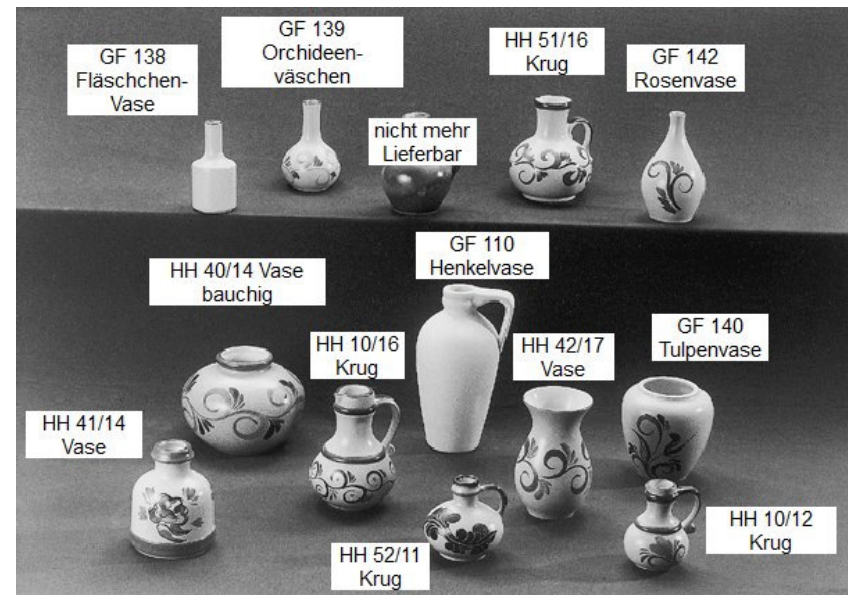

Rechteckschale
HH 709/25

Halber Zylinder
HH 708/25

205

Schachbrett HH 210/35

Preise: Preise entnehmen Sie bitte der Preisliste.