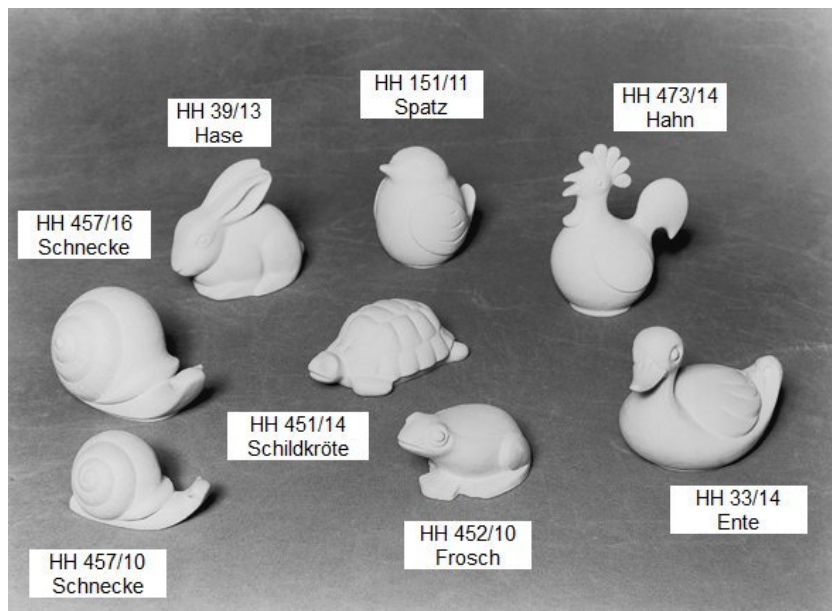

Rechteckschale
HH 709/25

Halber Zylinder
HH 708/25

205

Schachbrett HH 210/35

Preise: Preise entnehmen Sie bitte der Preisliste.