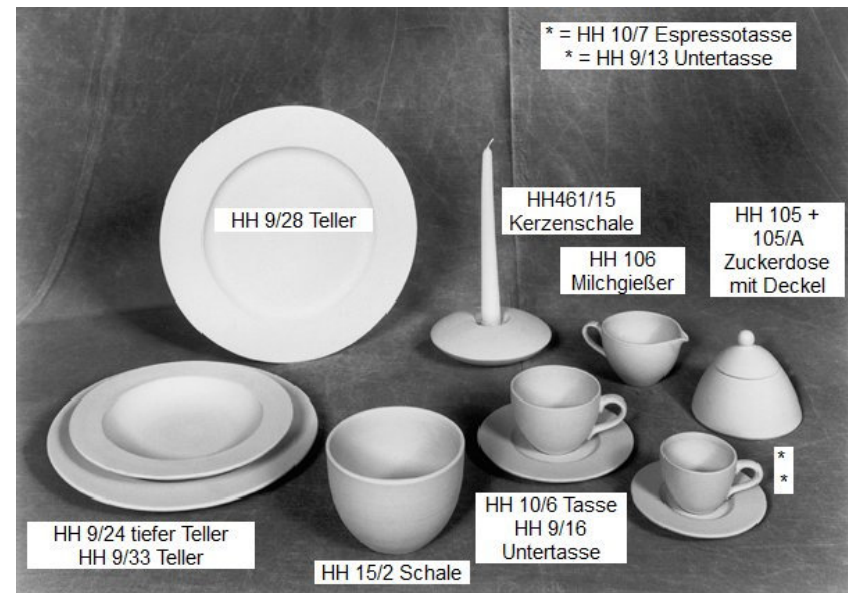

Rechteckschale
HH 709/25

Halber Zylinder
HH 708/25

205

Schachbrett HH 210/35

Preise: Preise entnehmen Sie bitte der Preisliste.