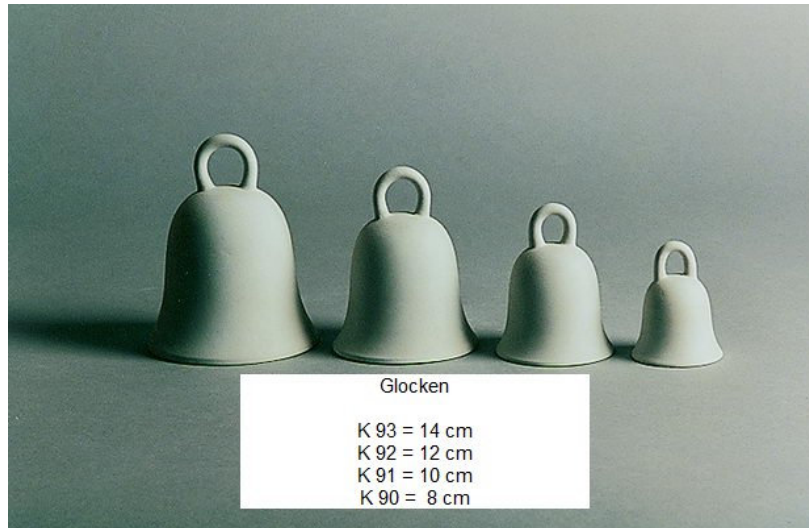

Rechteckschale
HH 709/25

Halber Zylinder
HH 708/25

205

Schachbrett HH 210/35

Preise: Preise entnehmen Sie bitte der Preisliste.