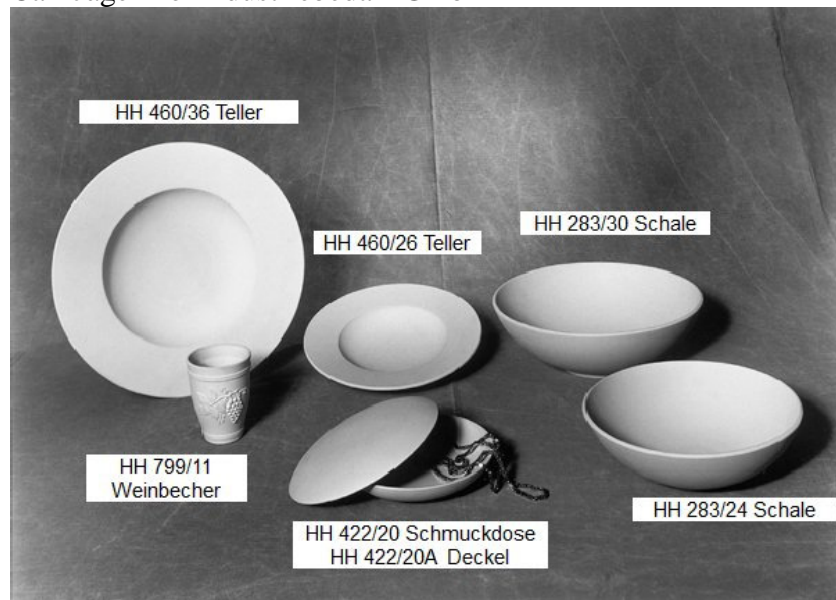

Rechteckschale
HH 709/25

Halber Zylinder
HH 708/25

205

Schachbrett HH 210/35

Preise: Preise entnehmen Sie bitte der Preisliste.