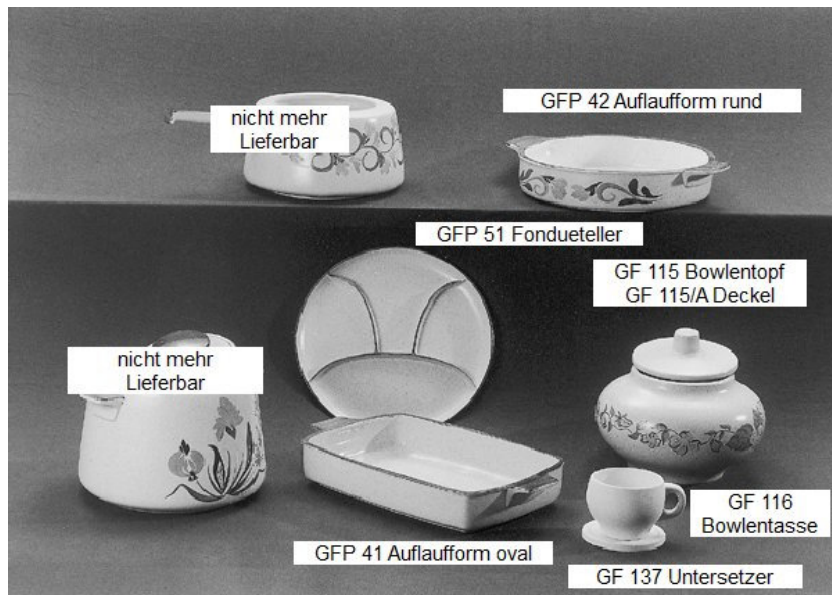

Rechteckschale
HH 709/25

Halber Zylinder
HH 708/25

205

Schachbrett HH 210/35

Preise: Preise entnehmen Sie bitte der Preisliste.