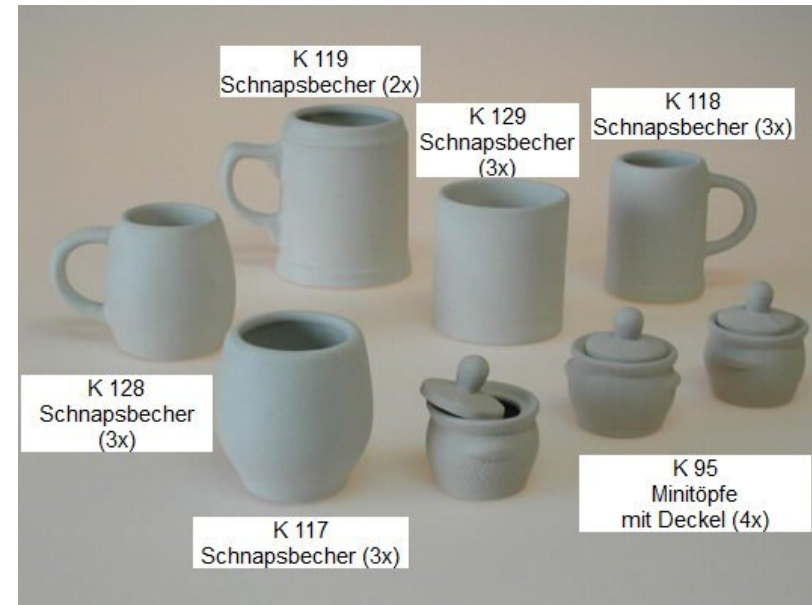

Rechteckschale
HH 709/25

Halber Zylinder
HH 708/25

205

Schachbrett HH 210/35

Preise: Preise entnehmen Sie bitte der Preisliste.