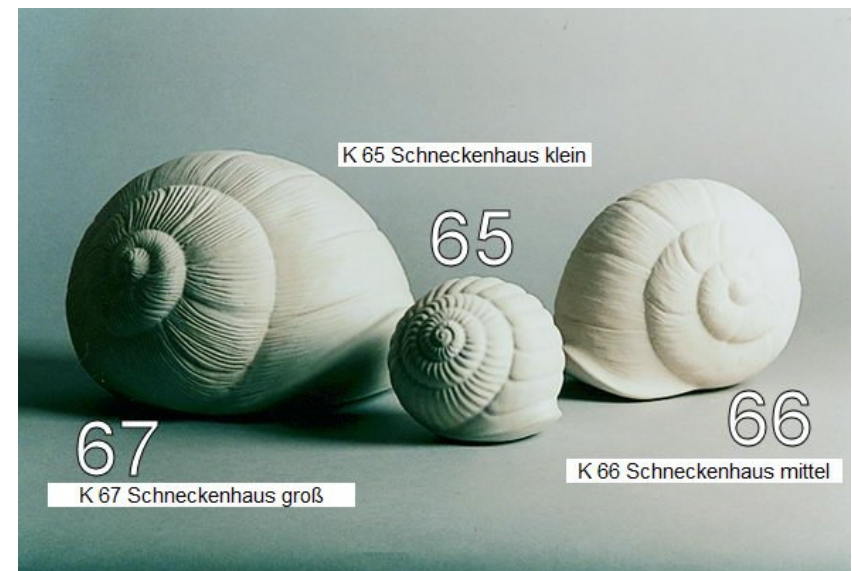

Rechteckschale
HH 709/25

Halber Zylinder
HH 708/25

205

Schachbrett HH 210/35

Preise: Preise entnehmen Sie bitte der Preisliste.