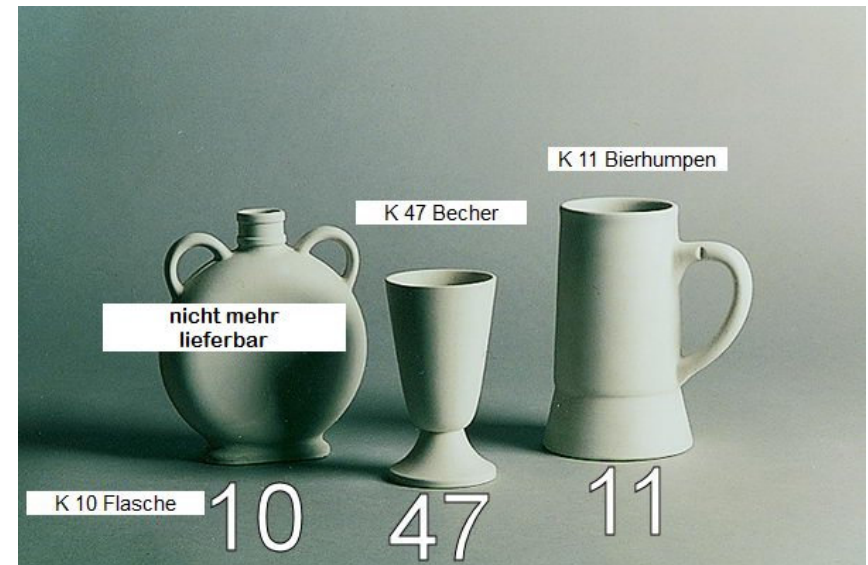

Rechteckschale
HH 709/25

Halber Zylinder
HH 708/25

205

Schachbrett HH 210/35

Preise: Preise entnehmen Sie bitte der Preisliste.