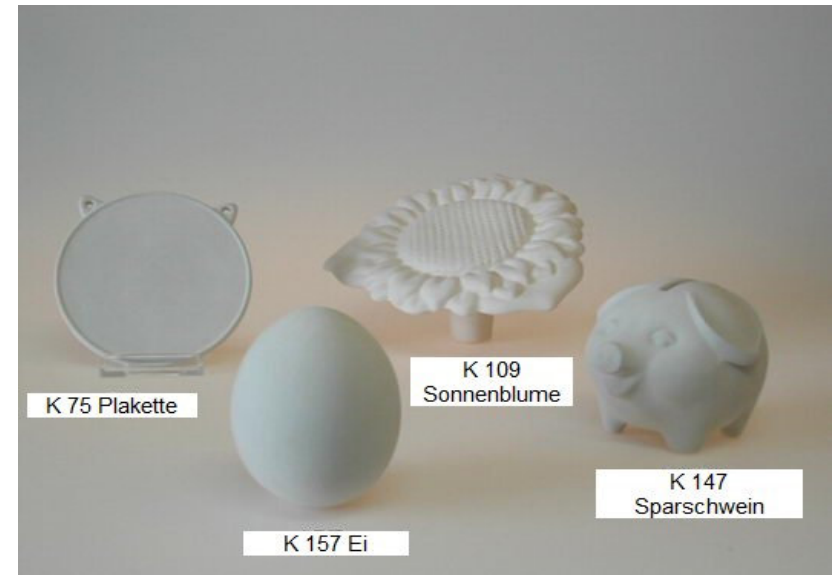

Rechteckschale
HH 709/25

Halber Zylinder
HH 708/25

205

Schachbrett HH 210/35

Preise: Preise entnehmen Sie bitte der Preisliste.