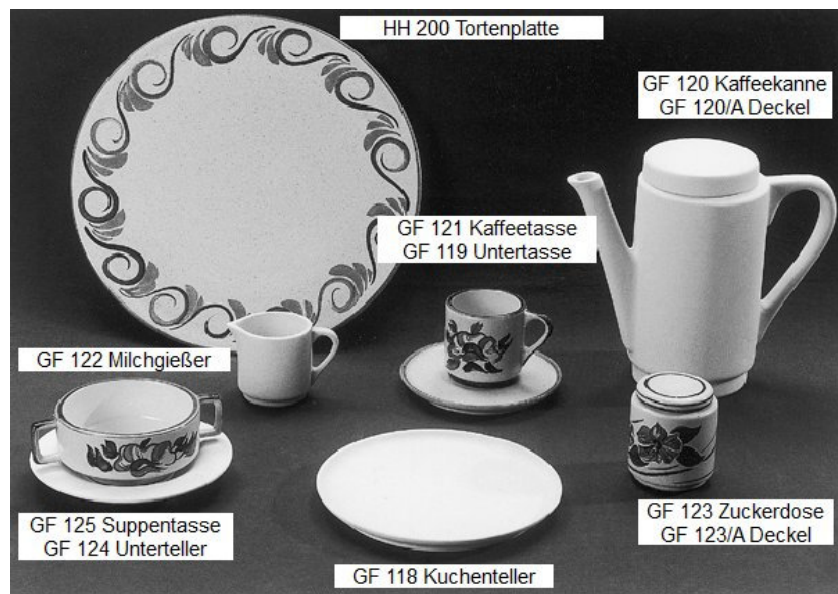

Rechteckschale
HH 709/25

Halber Zylinder
HH 708/25

205

Schachbrett HH 210/35

Preise: Preise entnehmen Sie bitte der Preisliste.