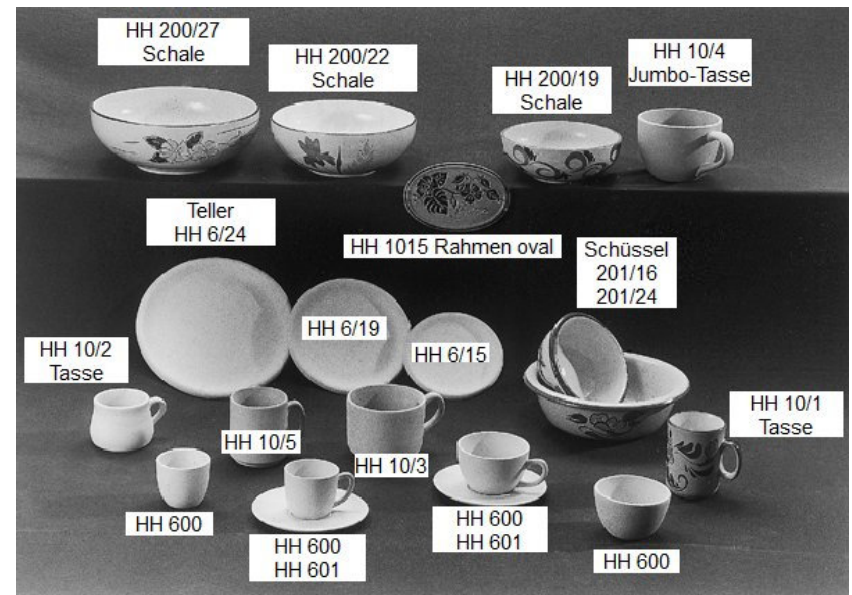

Rechteckschale
HH 709/25

Halber Zylinder
HH 708/25

205

Schachbrett HH 210/35

Preise: Preise entnehmen Sie bitte der Preisliste.