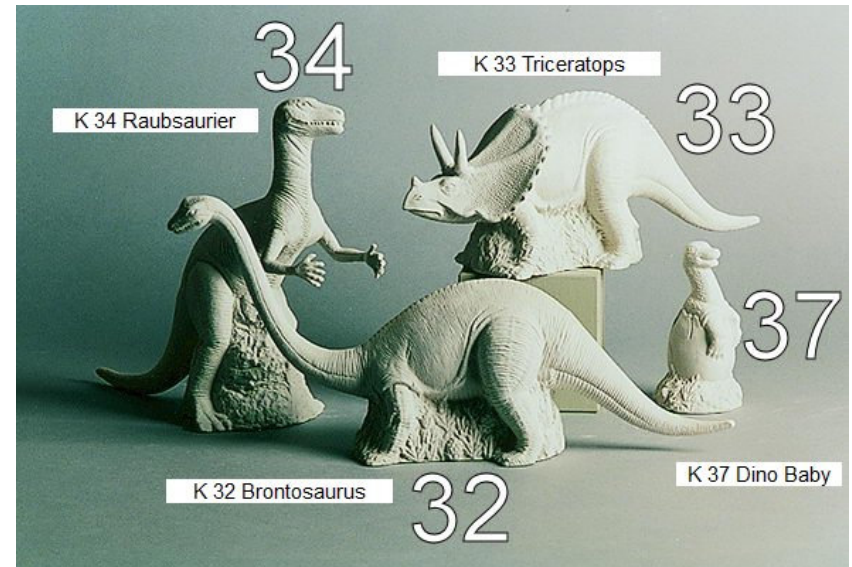

Rechteckschale
HH 709/25

Halber Zylinder
HH 708/25

205

Schachbrett HH 210/35

Preise: Preise entnehmen Sie bitte der Preisliste.