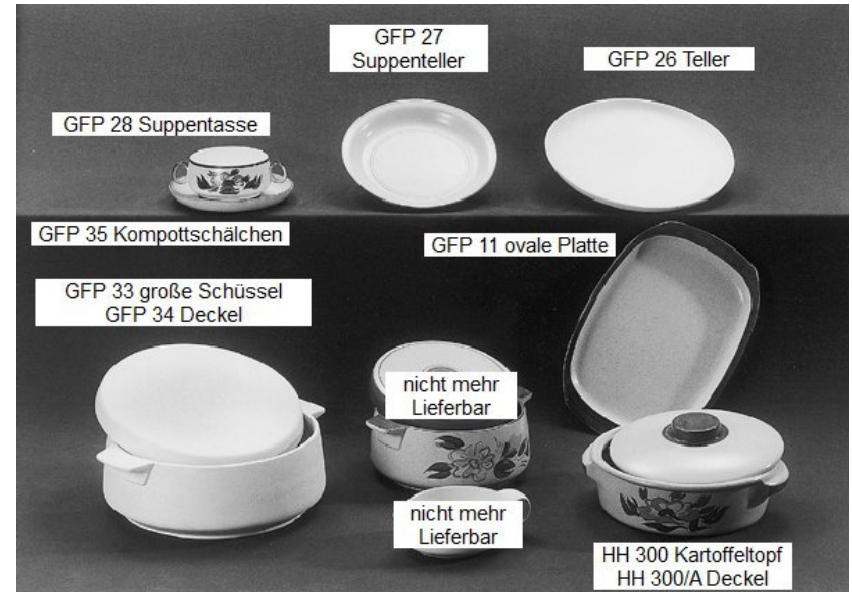

Rechteckschale
HH 709/25

Halber Zylinder
HH 708/25

205

Schachbrett HH 210/35

Preise: Preise entnehmen Sie bitte der Preisliste.