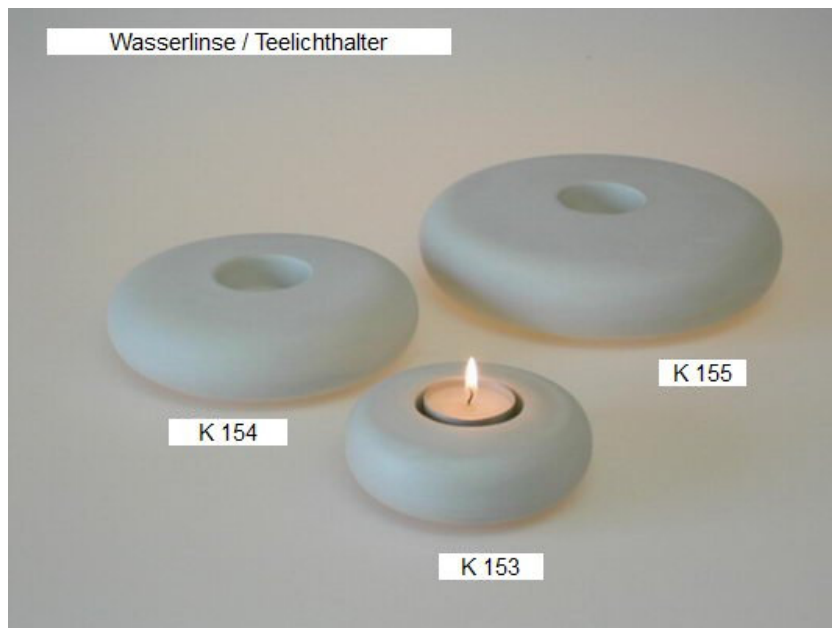

Rechteckschale
HH 709/25

Halber Zylinder
HH 708/25

205

Schachbrett HH 210/35

Preise: Preise entnehmen Sie bitte der Preisliste.