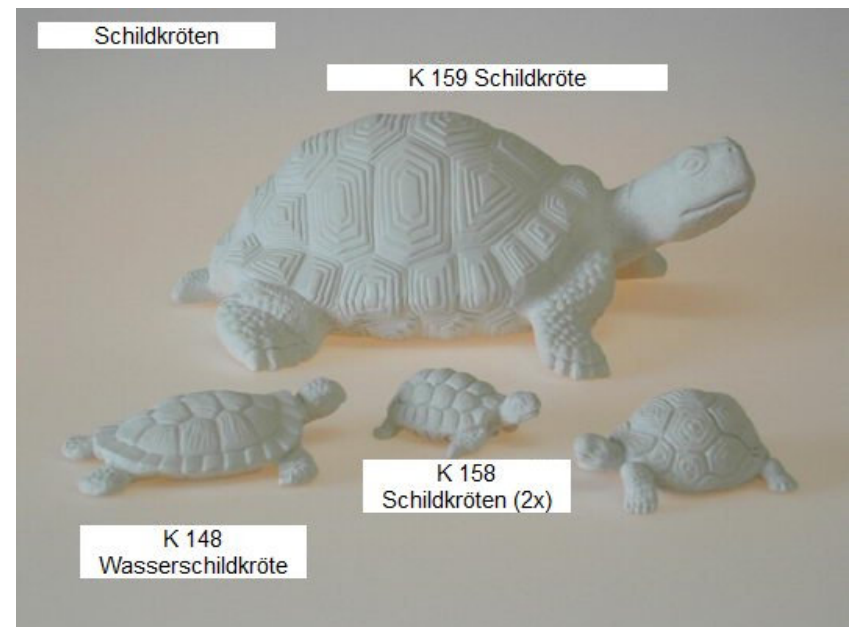

Rechteckschale
HH 709/25

Halber Zylinder
HH 708/25

205

Schachbrett HH 210/35

Preise: Preise entnehmen Sie bitte der Preisliste.