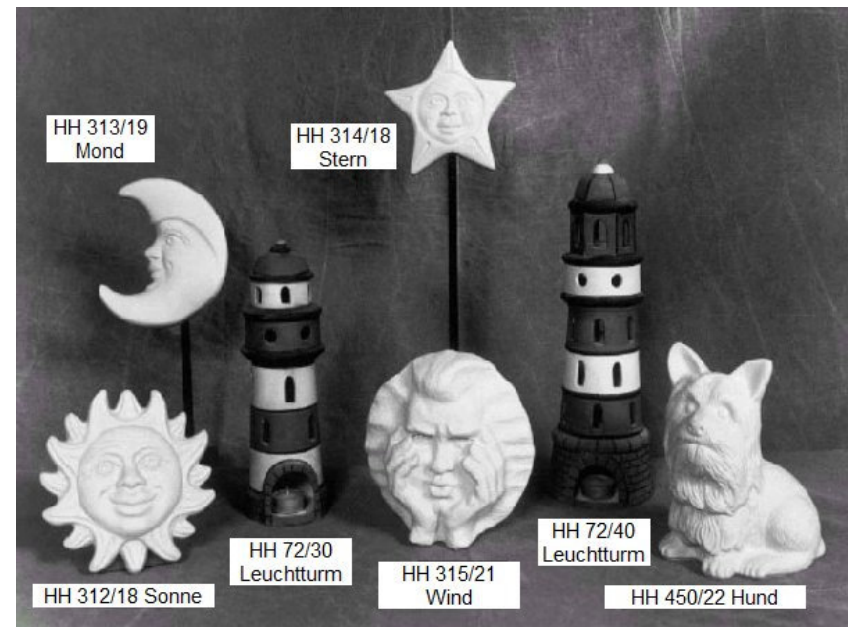

Rechteckschale
HH 709/25

Halber Zylinder
HH 708/25

205

Schachbrett HH 210/35

Preise: Preise entnehmen Sie bitte der Preisliste.