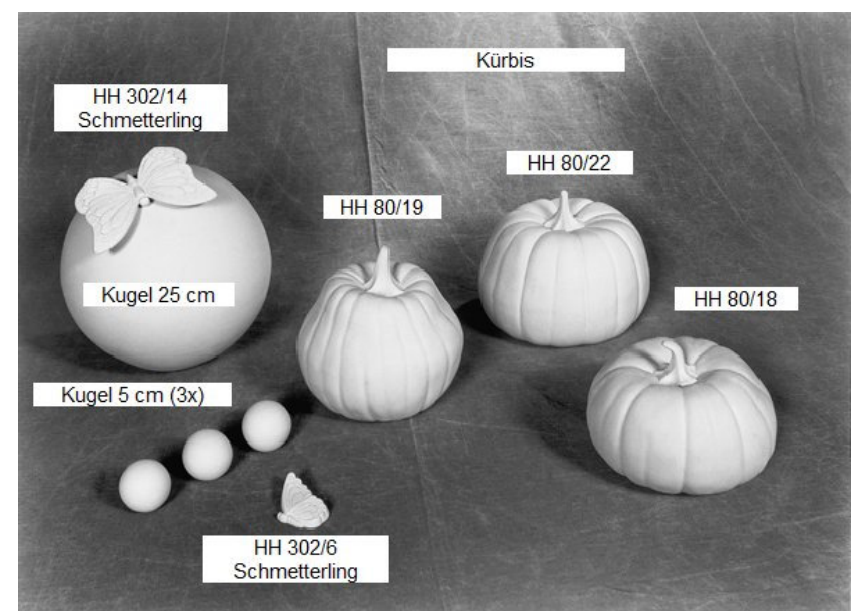

Rechteckschale
HH 709/25

Halber Zylinder
HH 708/25

205

Schachbrett HH 210/35

Preise: Preise entnehmen Sie bitte der Preisliste.