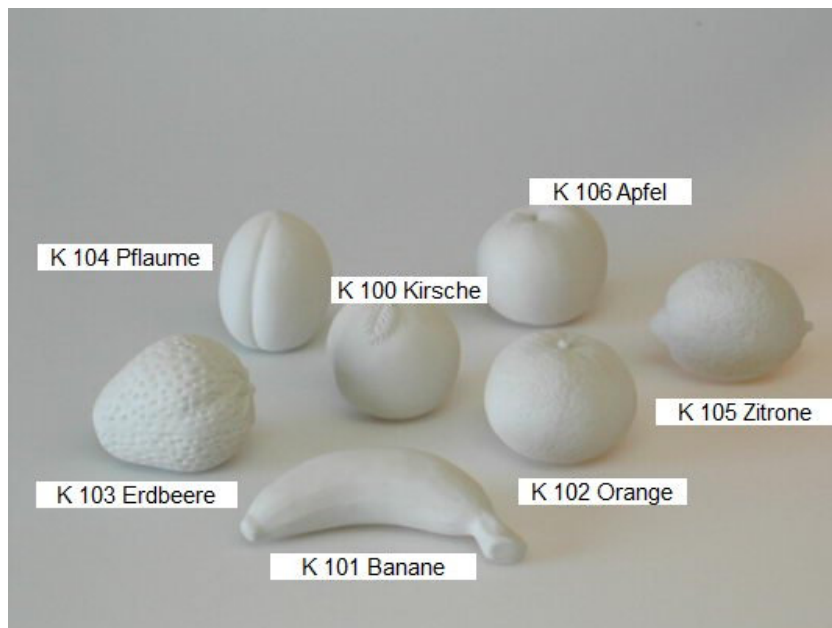

Rechteckschale
HH 709/25

Halber Zylinder
HH 708/25

205

Schachbrett HH 210/35

Preise: Preise entnehmen Sie bitte der Preisliste.