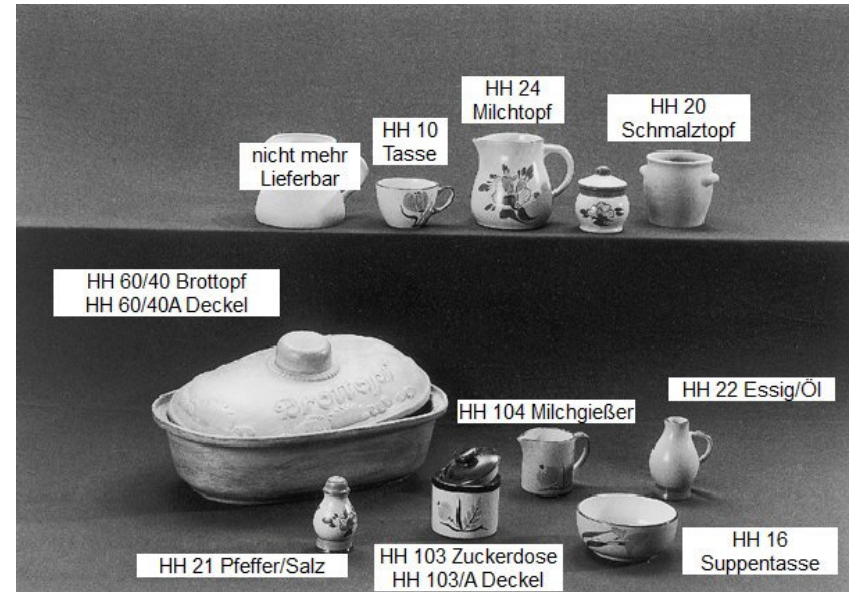

Rechteckschale
HH 709/25

Halber Zylinder
HH 708/25

205

Schachbrett HH 210/35

Preise: Preise entnehmen Sie bitte der Preisliste.