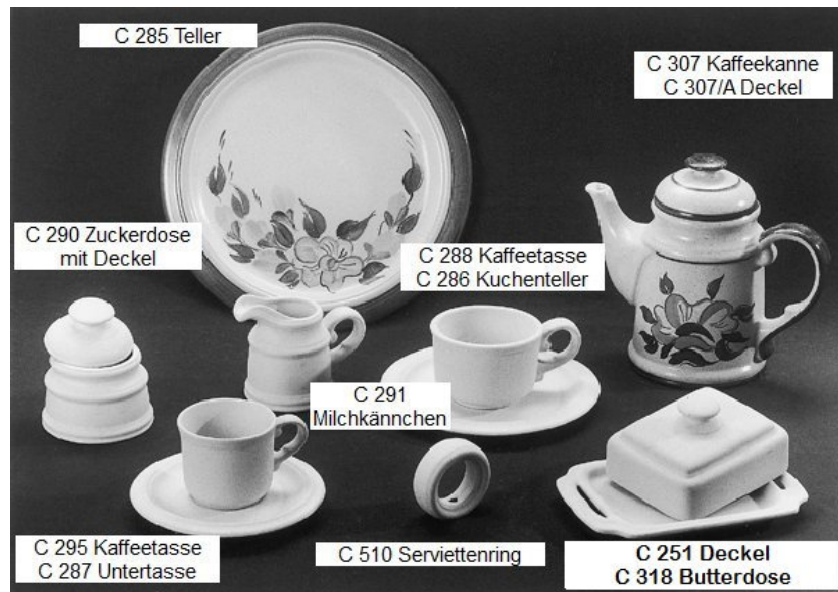

Rechteckschale
HH 709/25

Halber Zylinder
HH 708/25

205

Schachbrett HH 210/35

Preise: Preise entnehmen Sie bitte der Preisliste.