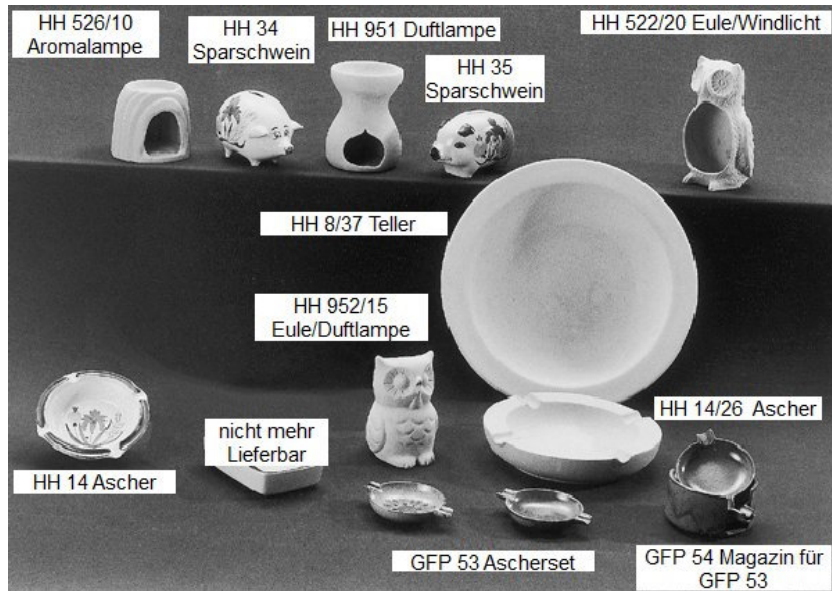

Rechteckschale
HH 709/25

Halber Zylinder
HH 708/25

205

Schachbrett HH 210/35

Preise: Preise entnehmen Sie bitte der Preisliste.