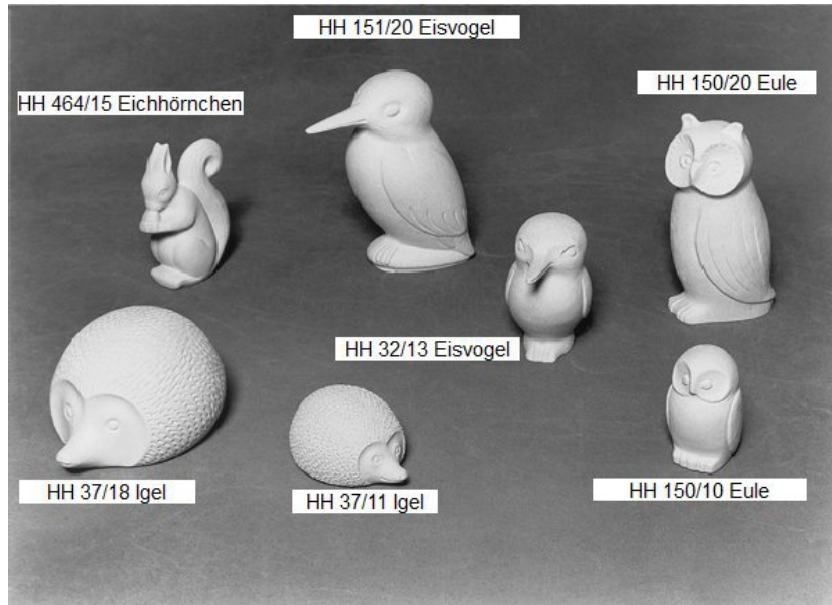

Rechteckschale
HH 709/25

Halber Zylinder
HH 708/25

205

Schachbrett HH 210/35

Preise: Preise entnehmen Sie bitte der Preisliste.