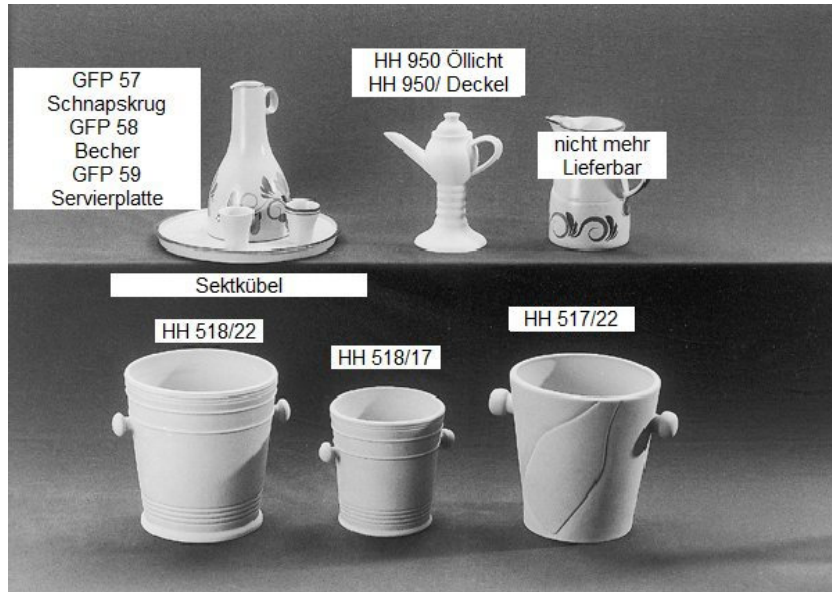

Rechteckschale
HH 709/25

Halber Zylinder
HH 708/25

205

Schachbrett HH 210/35

Preise: Preise entnehmen Sie bitte der Preisliste.