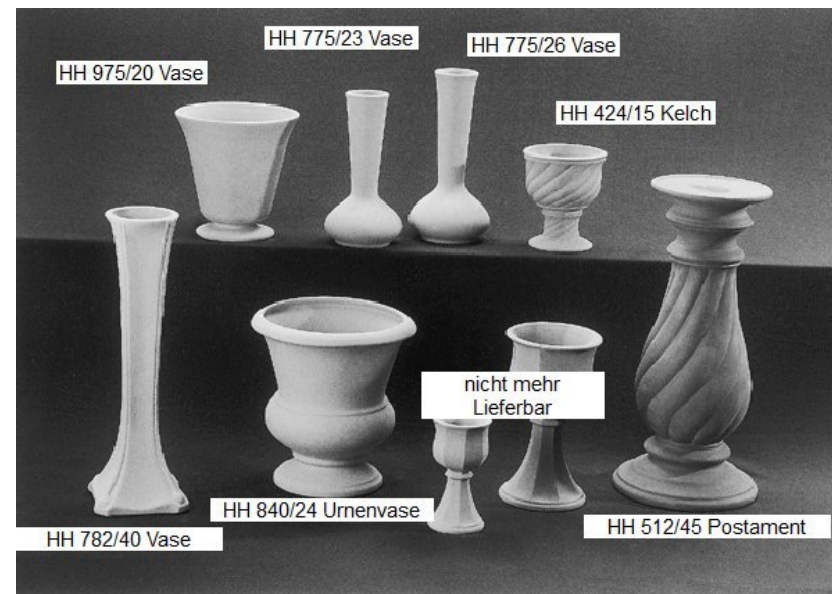

Rechteckschale
HH 709/25

Halber Zylinder
HH 708/25

205

Schachbrett HH 210/35

Preise: Preise entnehmen Sie bitte der Preisliste.