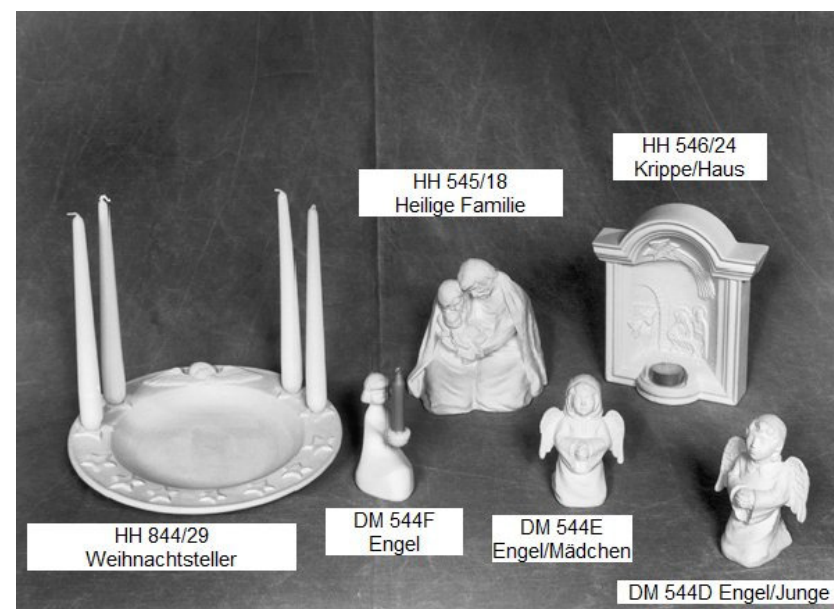

Rechteckschale
HH 709/25

Halber Zylinder
HH 708/25

205

Schachbrett HH 210/35

Preise: Preise entnehmen Sie bitte der Preisliste.