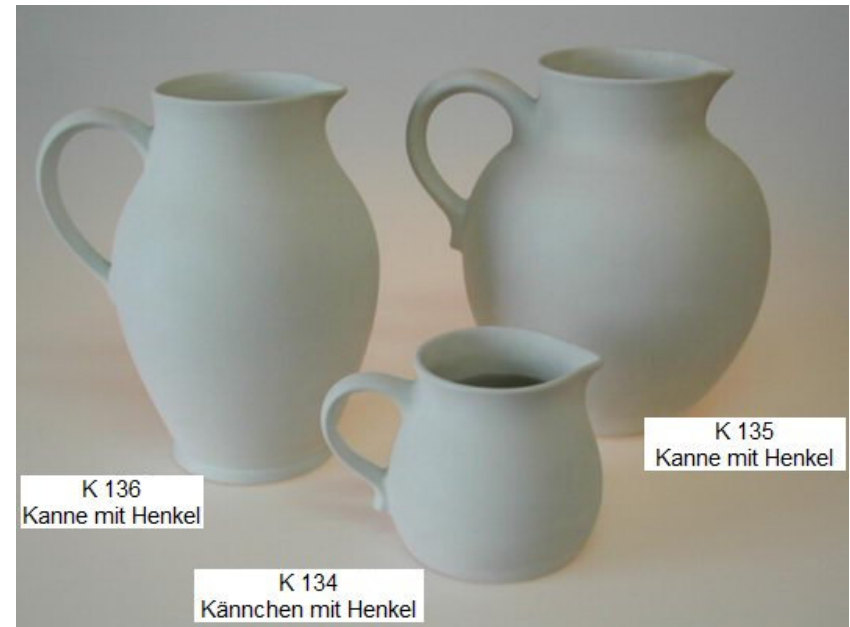

Rechteckschale
HH 709/25

Halber Zylinder
HH 708/25

205

Schachbrett HH 210/35

Preise: Preise entnehmen Sie bitte der Preisliste.