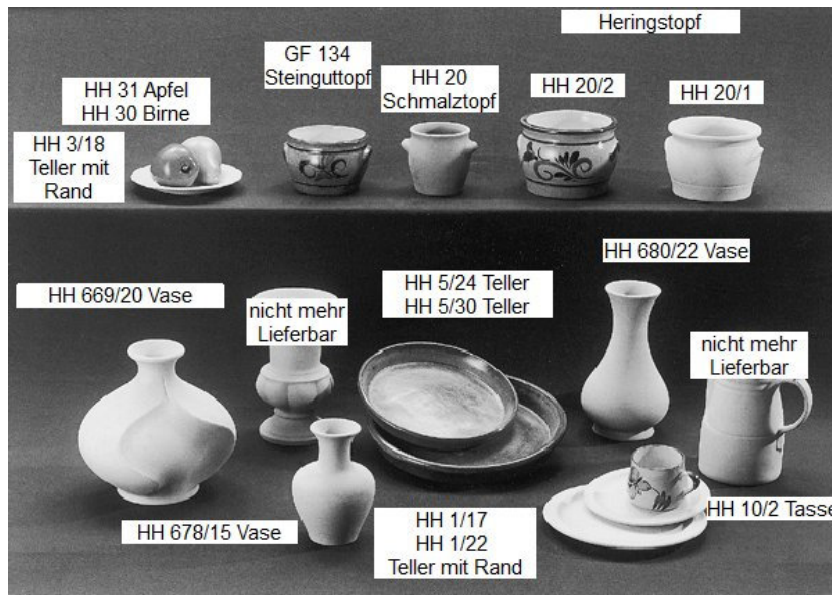

Rechteckschale
HH 709/25

Halber Zylinder
HH 708/25

205

Schachbrett HH 210/35

Preise: Preise entnehmen Sie bitte der Preisliste.