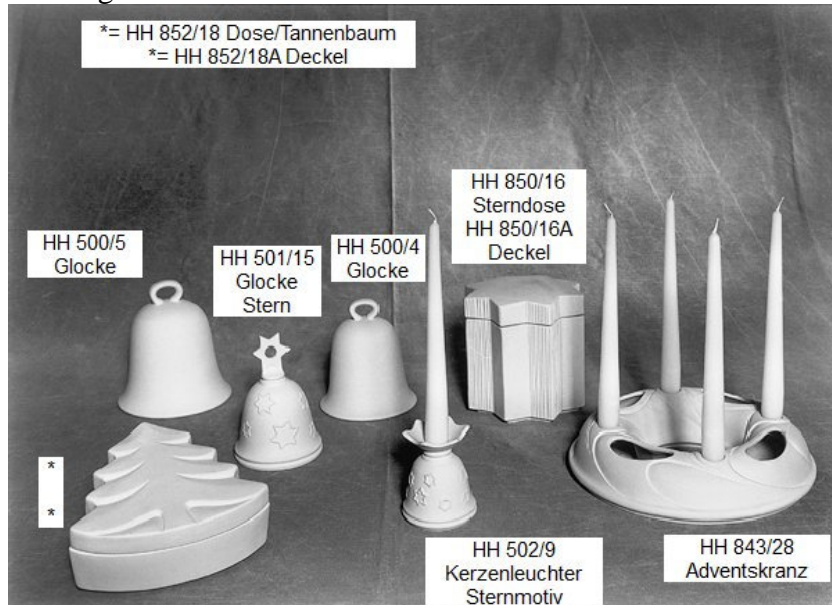

Rechteckschale
HH 709/25

Halber Zylinder
HH 708/25

205

Schachbrett HH 210/35

Preise: Preise entnehmen Sie bitte der Preisliste.