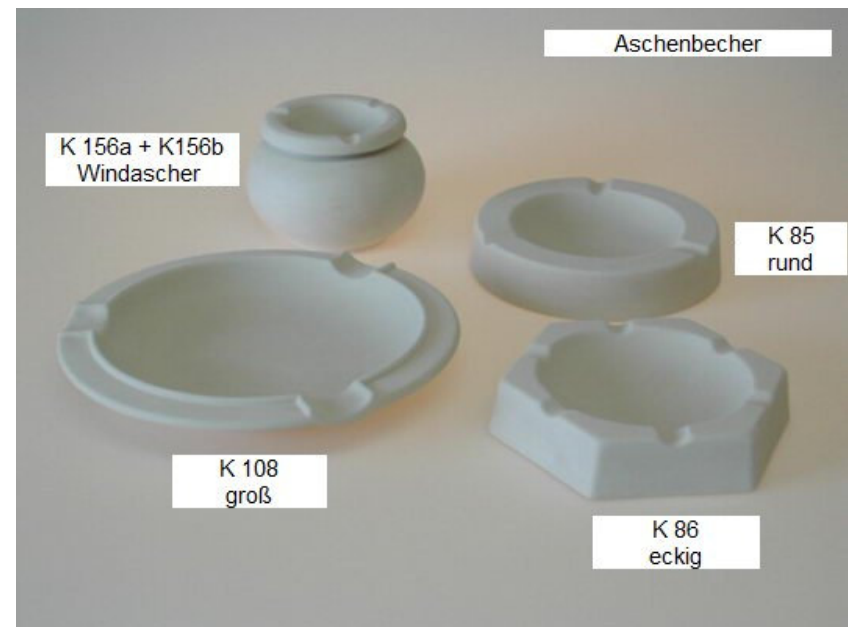

Rechteckschale
HH 709/25

Halber Zylinder
HH 708/25

205

Schachbrett HH 210/35

Preise: Preise entnehmen Sie bitte der Preisliste.