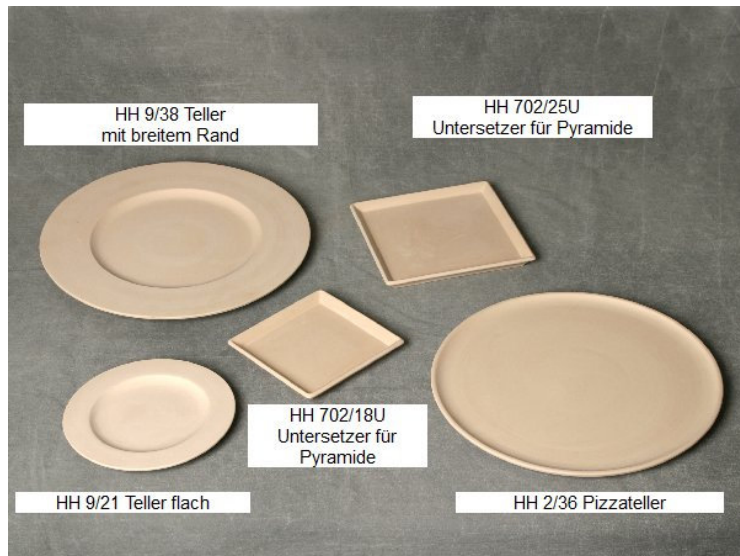

Rechteckschale
HH 709/25

Halber Zylinder
HH 708/25

205

Schachbrett HH 210/35

Preise: Preise entnehmen Sie bitte der Preisliste.