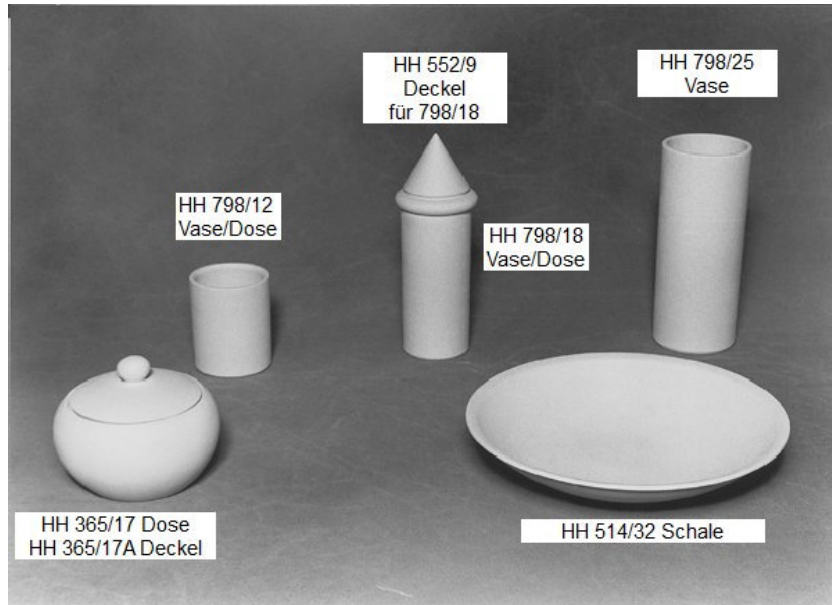

Rechteckschale
HH 709/25

Halber Zylinder
HH 708/25

205

Schachbrett HH 210/35

Preise: Preise entnehmen Sie bitte der Preisliste.