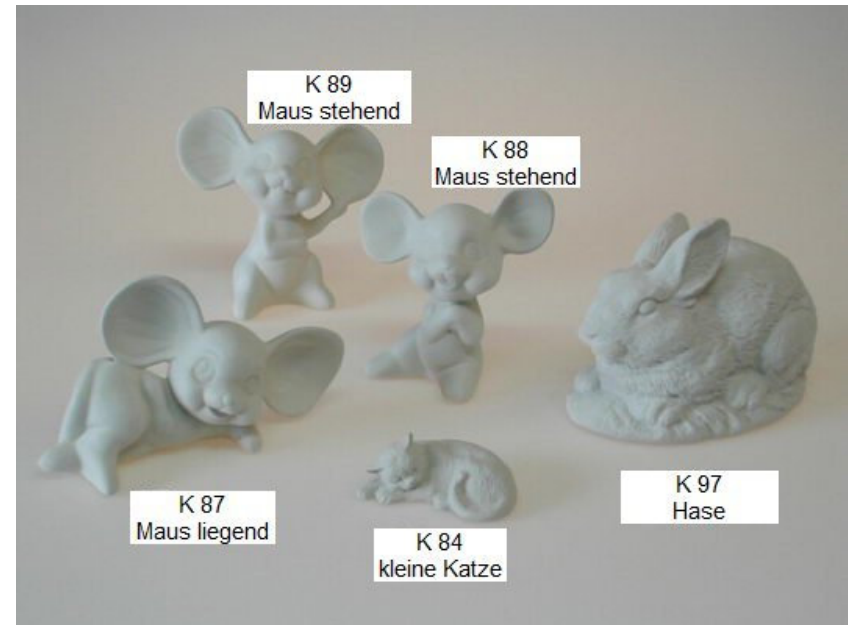

Rechteckschale
HH 709/25

Halber Zylinder
HH 708/25

205

Schachbrett HH 210/35

Preise: Preise entnehmen Sie bitte der Preisliste.