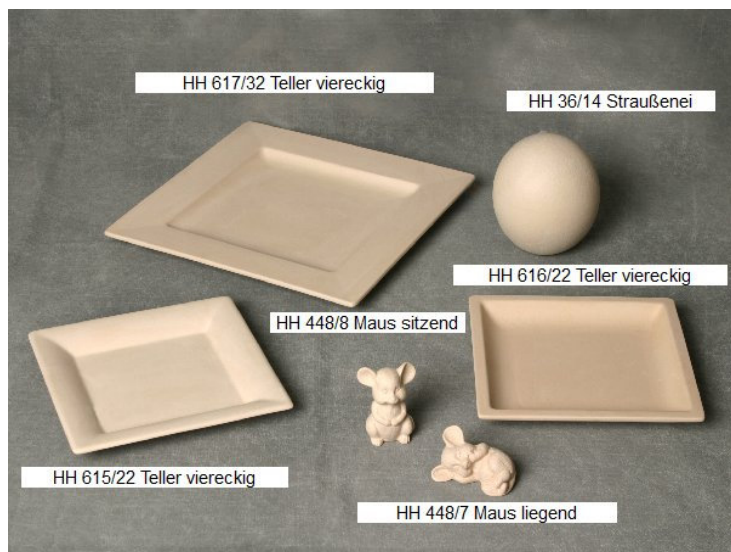

Rechteckschale
HH 709/25

Halber Zylinder
HH 708/25

205

Schachbrett HH 210/35

Preise: Preise entnehmen Sie bitte der Preisliste.