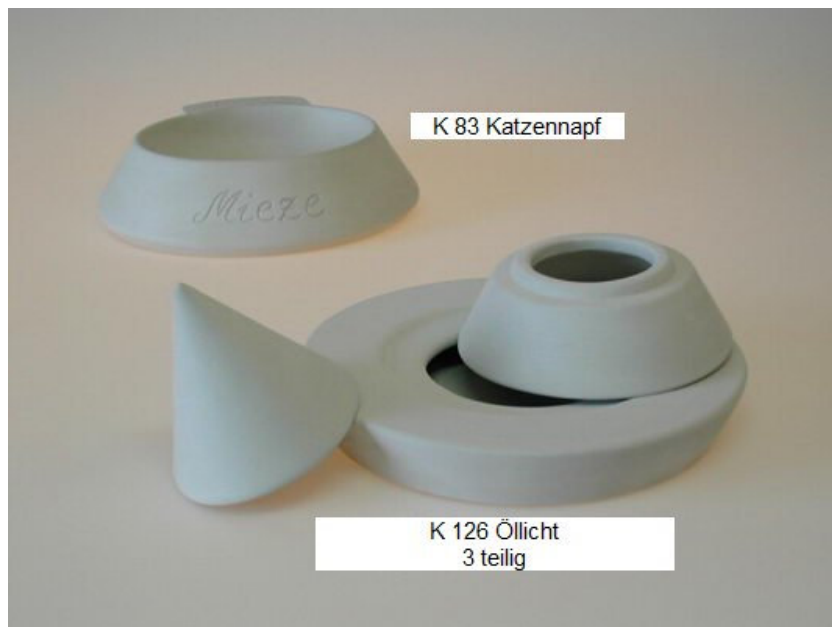

Rechteckschale
HH 709/25

Halber Zylinder
HH 708/25

205

Schachbrett HH 210/35

Preise: Preise entnehmen Sie bitte der Preisliste.