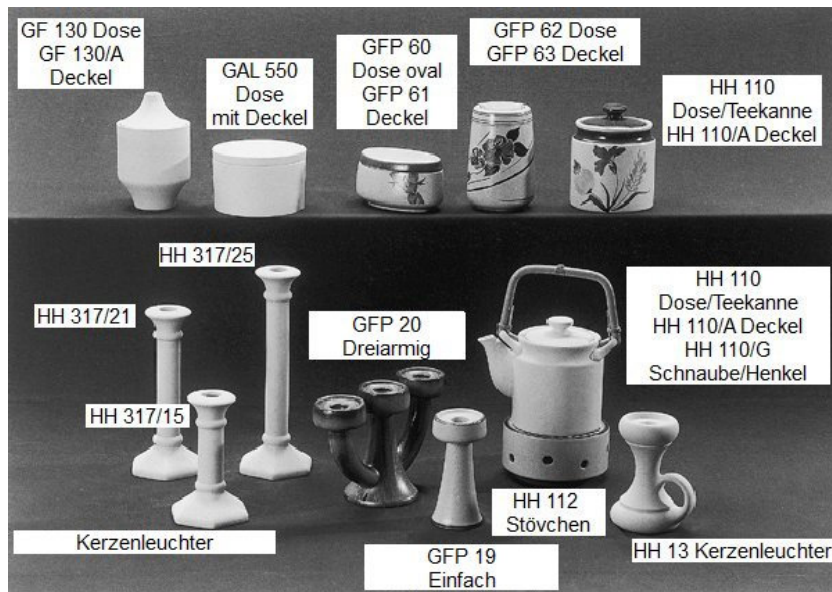

Rechteckschale
HH 709/25

Halber Zylinder
HH 708/25

205

Schachbrett HH 210/35

Preise: Preise entnehmen Sie bitte der Preisliste.