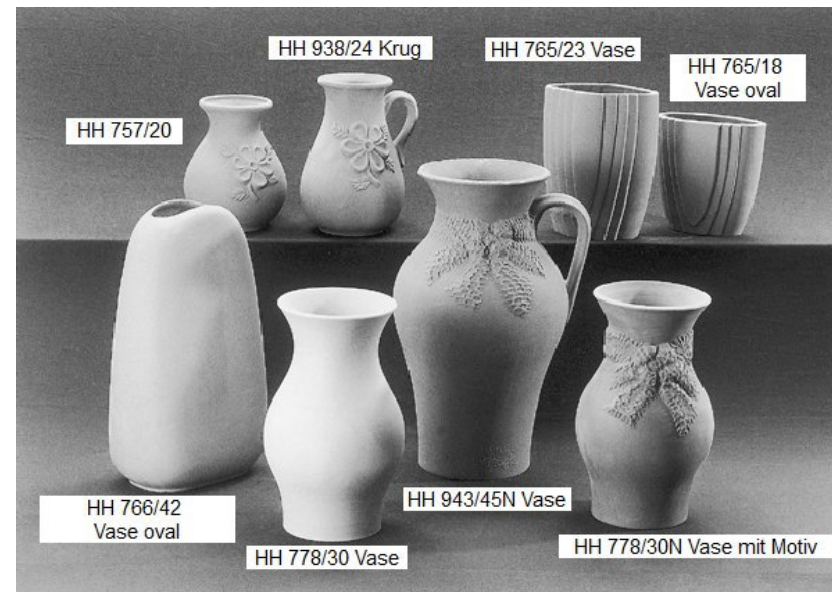

Rechteckschale
HH 709/25

Halber Zylinder
HH 708/25

205

Schachbrett HH 210/35

Preise: Preise entnehmen Sie bitte der Preisliste.