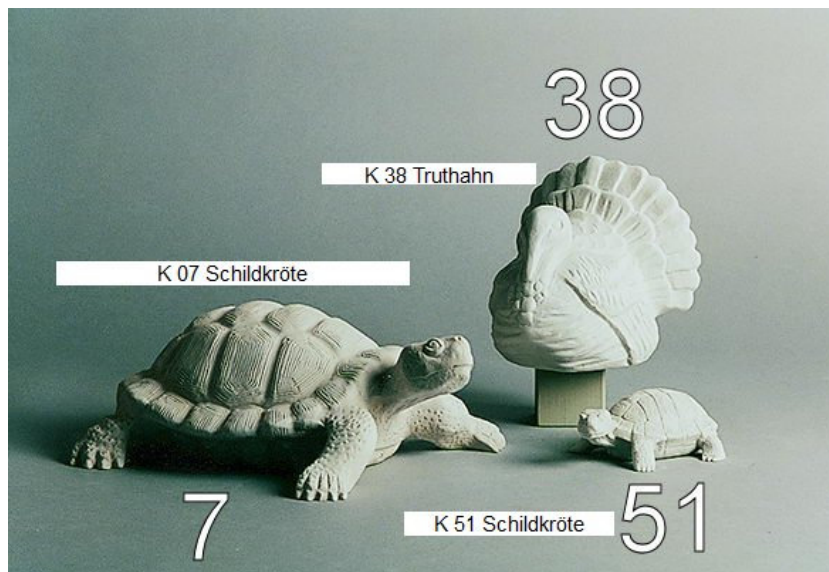

Rechteckschale
HH 709/25

Halber Zylinder
HH 708/25

205

Schachbrett HH 210/35

Preise: Preise entnehmen Sie bitte der Preisliste.