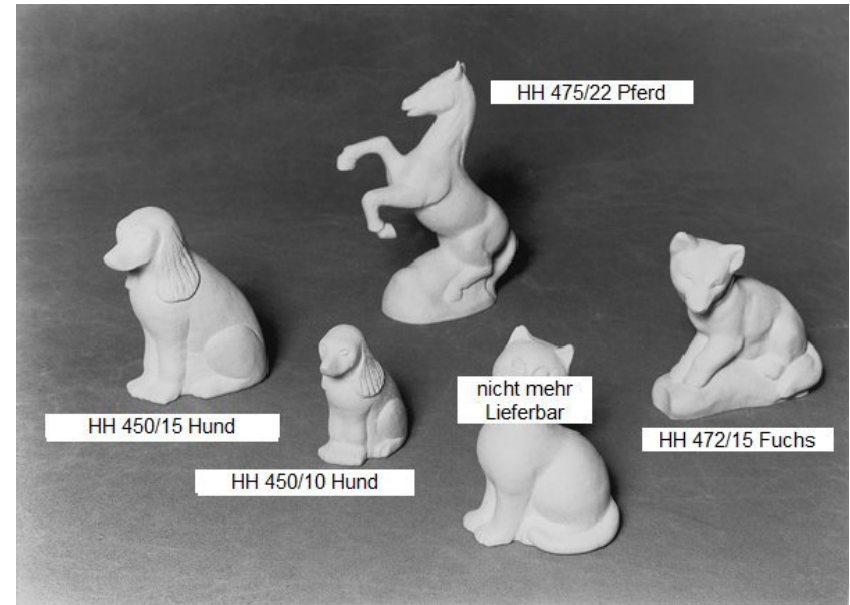

Rechteckschale
HH 709/25

Halber Zylinder
HH 708/25

205

Schachbrett HH 210/35

Preise: Preise entnehmen Sie bitte der Preisliste.