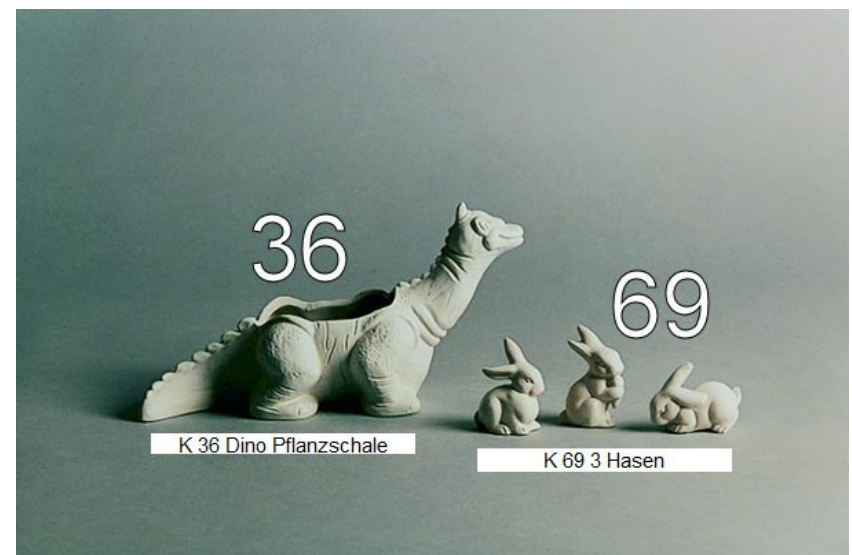

Rechteckschale
HH 709/25

Halber Zylinder
HH 708/25

205

Schachbrett HH 210/35

Preise: Preise entnehmen Sie bitte der Preisliste.