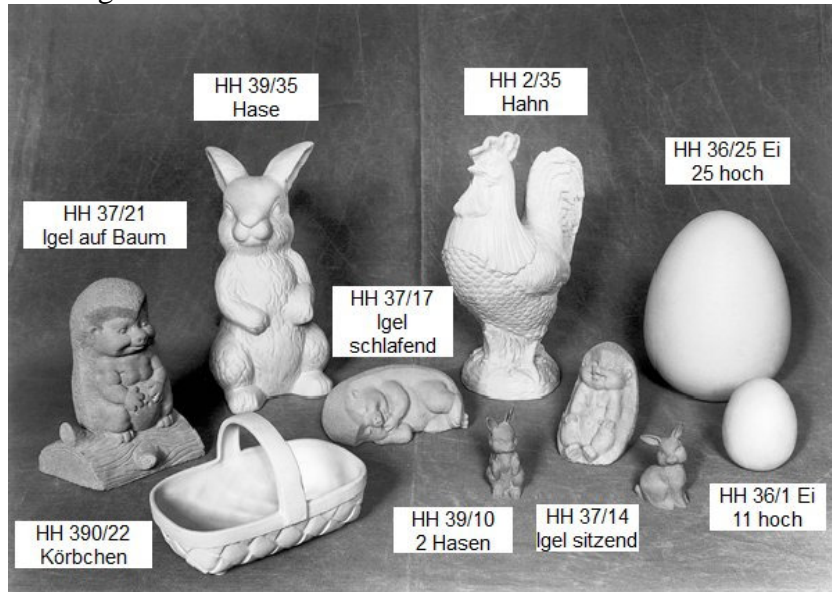

Rechteckschale
HH 709/25

Halber Zylinder
HH 708/25

205

Schachbrett HH 210/35

Preise: Preise entnehmen Sie bitte der Preisliste.