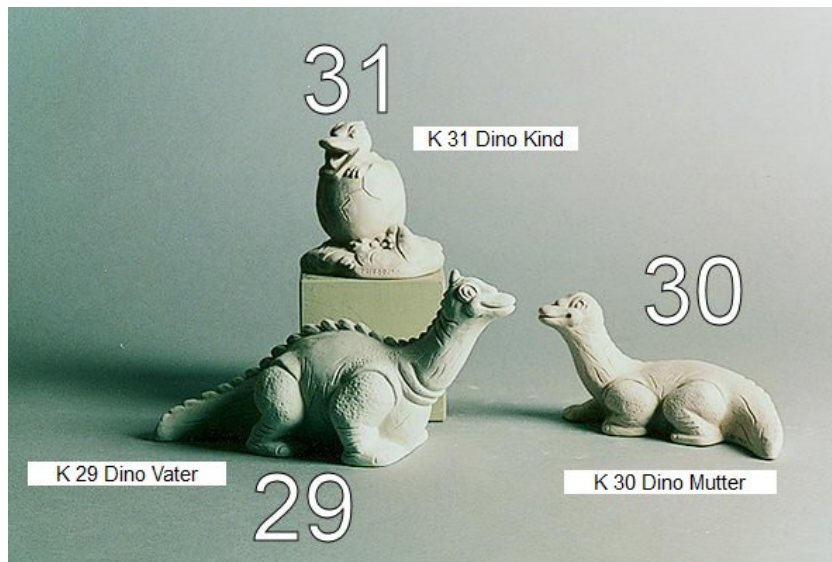

Rechteckschale
HH 709/25

Halber Zylinder
HH 708/25

205

Schachbrett HH 210/35

Preise: Preise entnehmen Sie bitte der Preisliste.