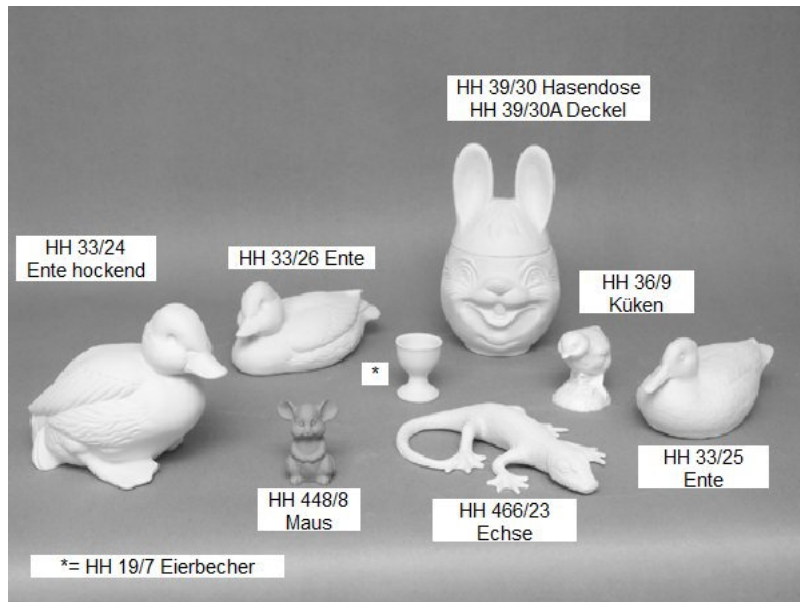

Rechteckschale
HH 709/25

Halber Zylinder
HH 708/25

205

Schachbrett HH 210/35

Preise: Preise entnehmen Sie bitte der Preisliste.