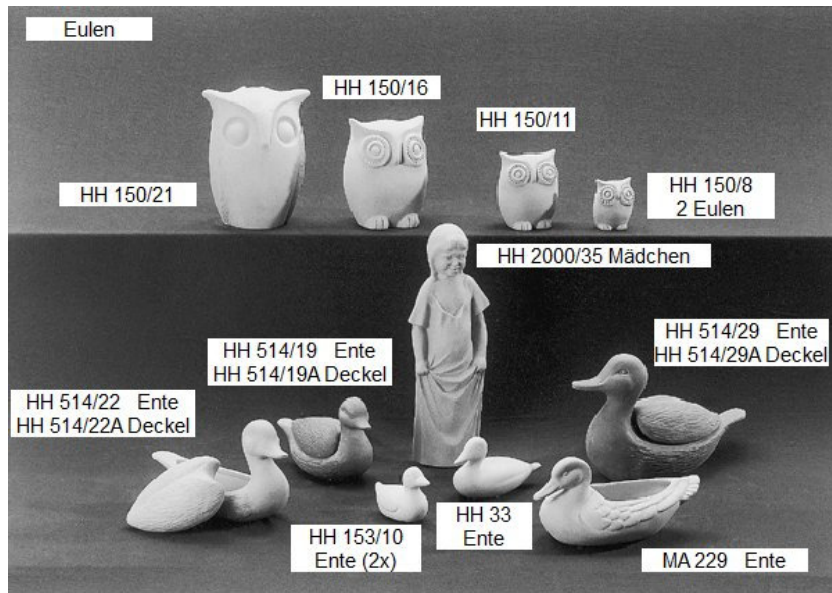

Rechteckschale
HH 709/25

Halber Zylinder
HH 708/25

205

Schachbrett HH 210/35

Preise: Preise entnehmen Sie bitte der Preisliste.