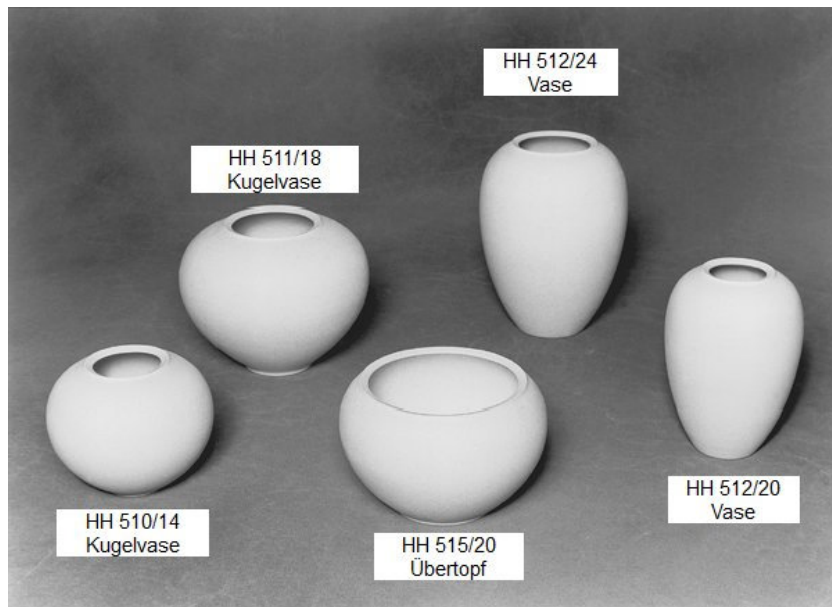

Rechteckschale
HH 709/25

Halber Zylinder
HH 708/25

205

Schachbrett HH 210/35

Preise: Preise entnehmen Sie bitte der Preisliste.