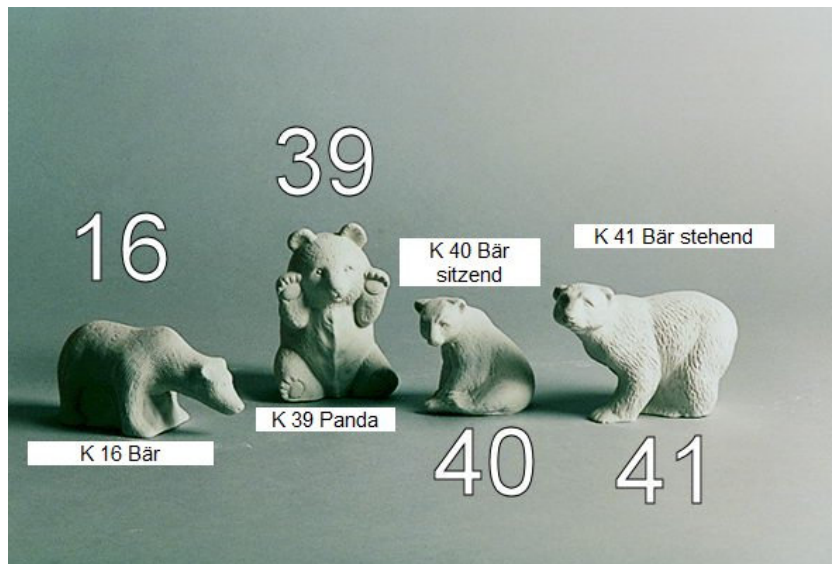

Rechteckschale
HH 709/25

Halber Zylinder
HH 708/25

205

Schachbrett HH 210/35

Preise: Preise entnehmen Sie bitte der Preisliste.