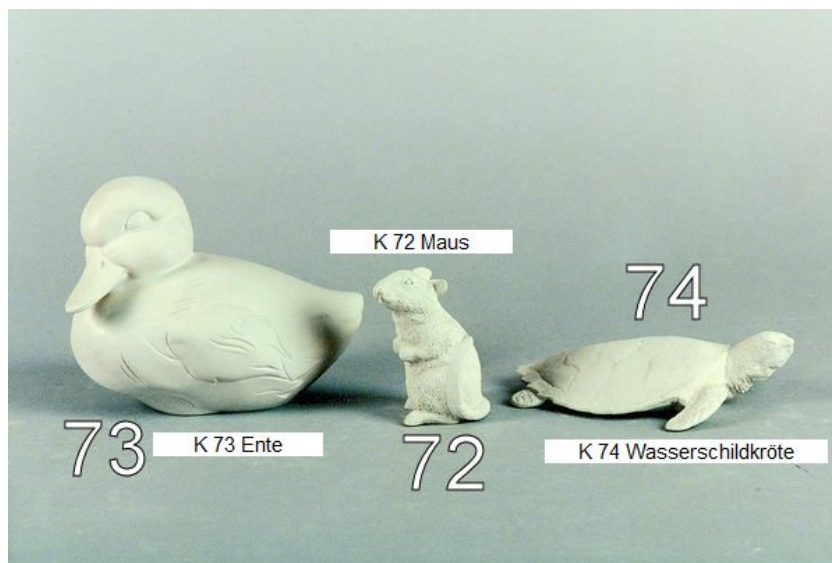

Rechteckschale
HH 709/25

Halber Zylinder
HH 708/25

205

Schachbrett HH 210/35

Preise: Preise entnehmen Sie bitte der Preisliste.