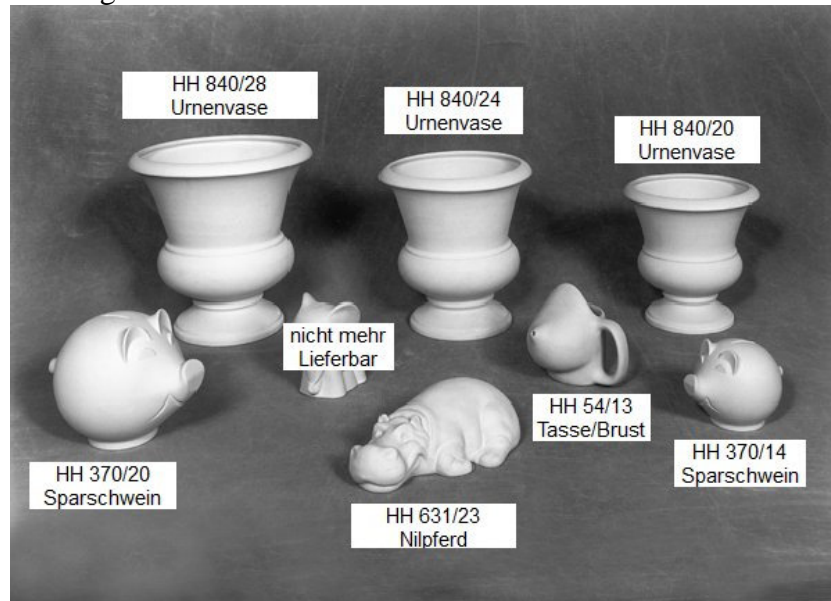

Rechteckschale
HH 709/25

Halber Zylinder
HH 708/25

205

Schachbrett HH 210/35

Preise: Preise entnehmen Sie bitte der Preisliste.