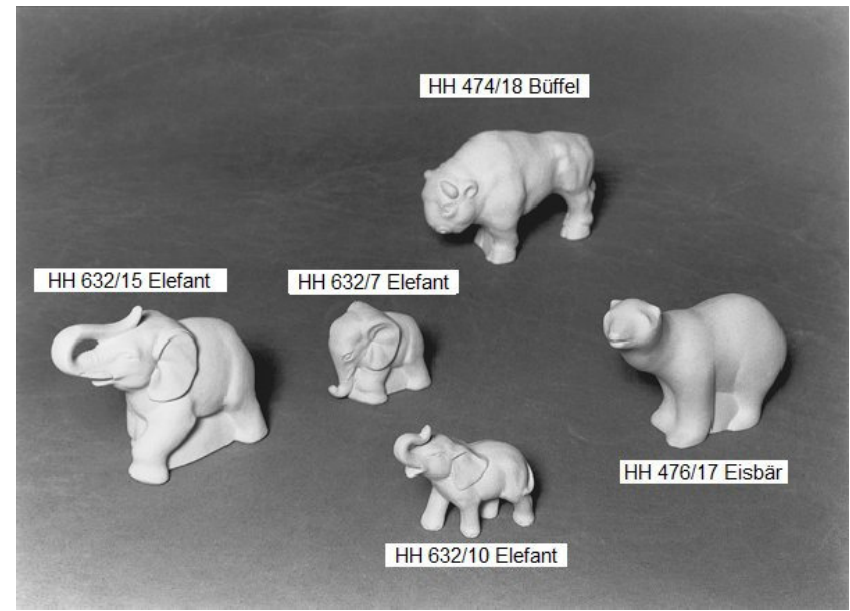

Rechteckschale
HH 709/25

Halber Zylinder
HH 708/25

205

Schachbrett HH 210/35

Preise: Preise entnehmen Sie bitte der Preisliste.