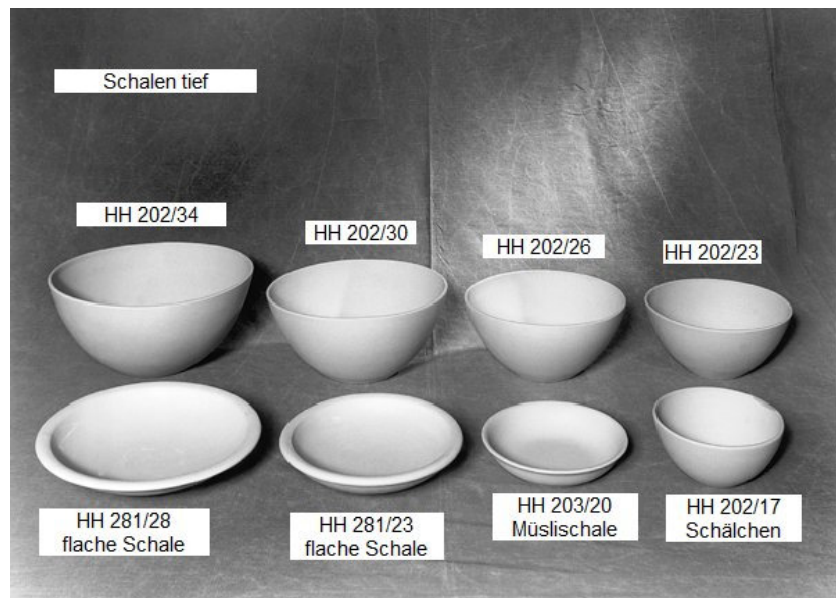

Rechteckschale
HH 709/25

Halber Zylinder
HH 708/25

205

Schachbrett HH 210/35

Preise: Preise entnehmen Sie bitte der Preisliste.