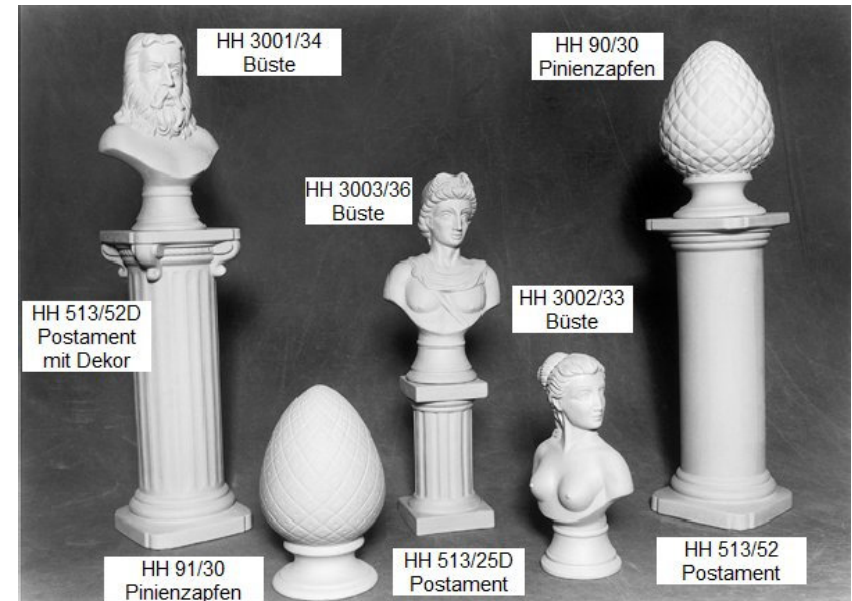

Rechteckschale
HH 709/25

Halber Zylinder
HH 708/25

205

Schachbrett HH 210/35

Preise: Preise entnehmen Sie bitte der Preisliste.