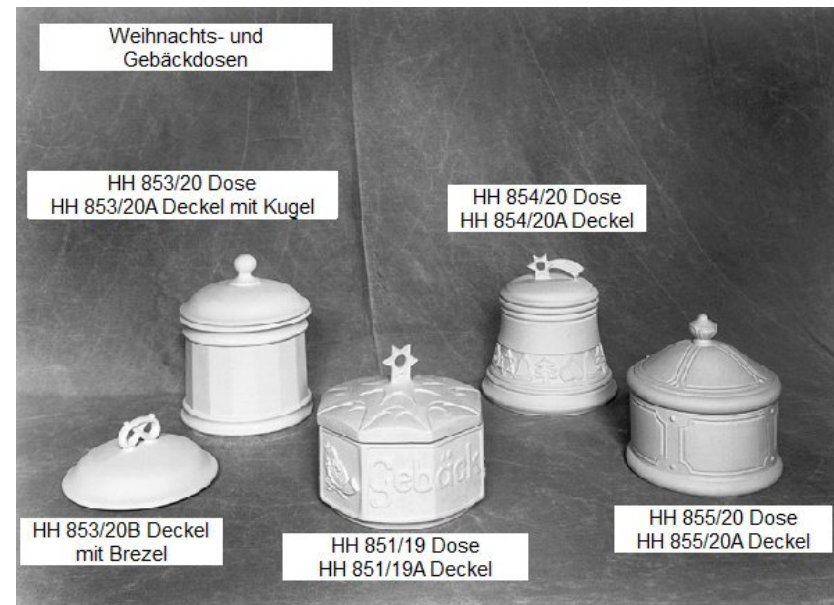

Rechteckschale
HH 709/25

Halber Zylinder
HH 708/25

205

Schachbrett HH 210/35

Preise: Preise entnehmen Sie bitte der Preisliste.