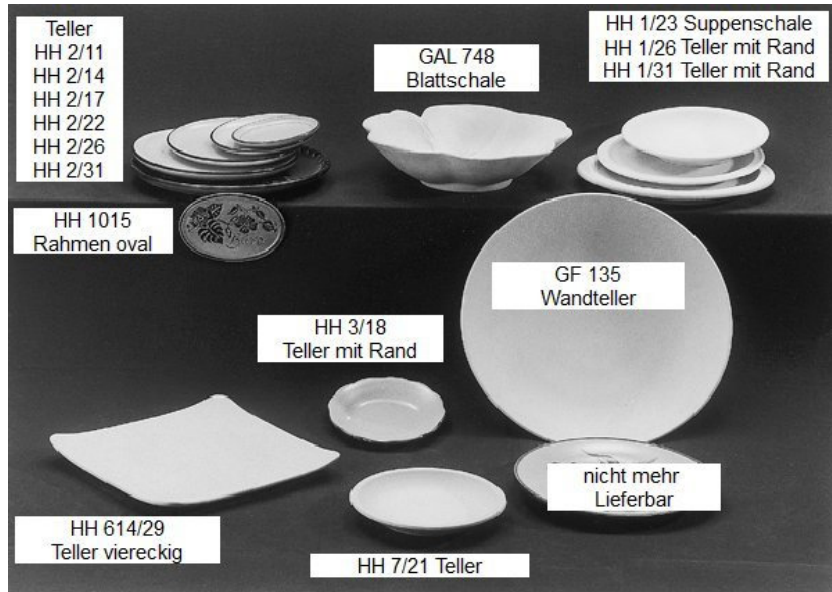

Rechteckschale
HH 709/25

Halber Zylinder
HH 708/25

205

Schachbrett HH 210/35

Preise: Preise entnehmen Sie bitte der Preisliste.