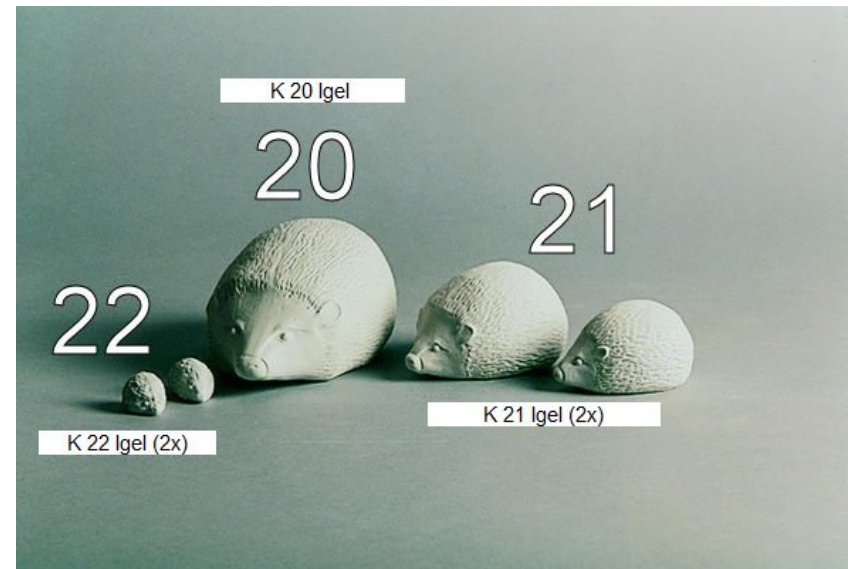

Rechteckschale
HH 709/25

Halber Zylinder
HH 708/25

205

Schachbrett HH 210/35

Preise: Preise entnehmen Sie bitte der Preisliste.