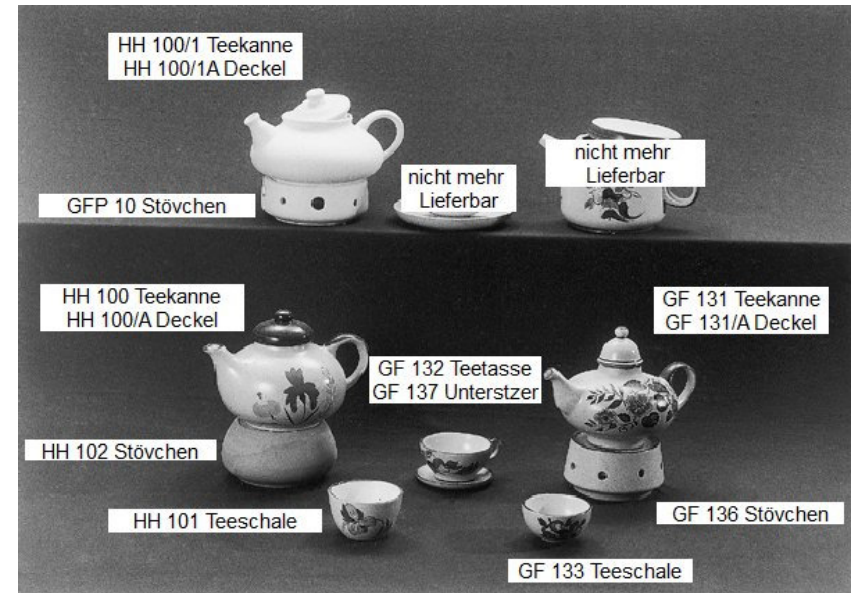

Rechteckschale
HH 709/25

Halber Zylinder
HH 708/25

205

Schachbrett HH 210/35

Preise: Preise entnehmen Sie bitte der Preisliste.