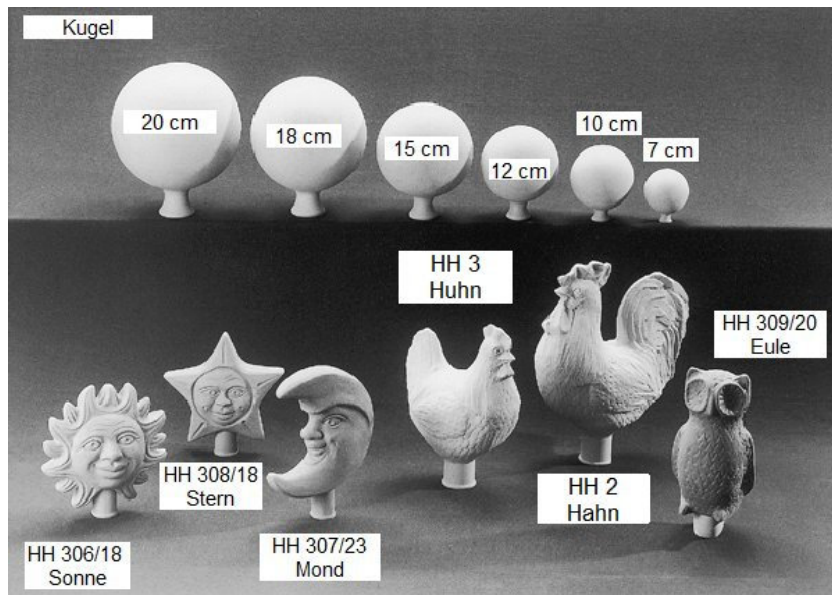

Rechteckschale
HH 709/25

Halber Zylinder
HH 708/25

205

Schachbrett HH 210/35

Preise: Preise entnehmen Sie bitte der Preisliste.