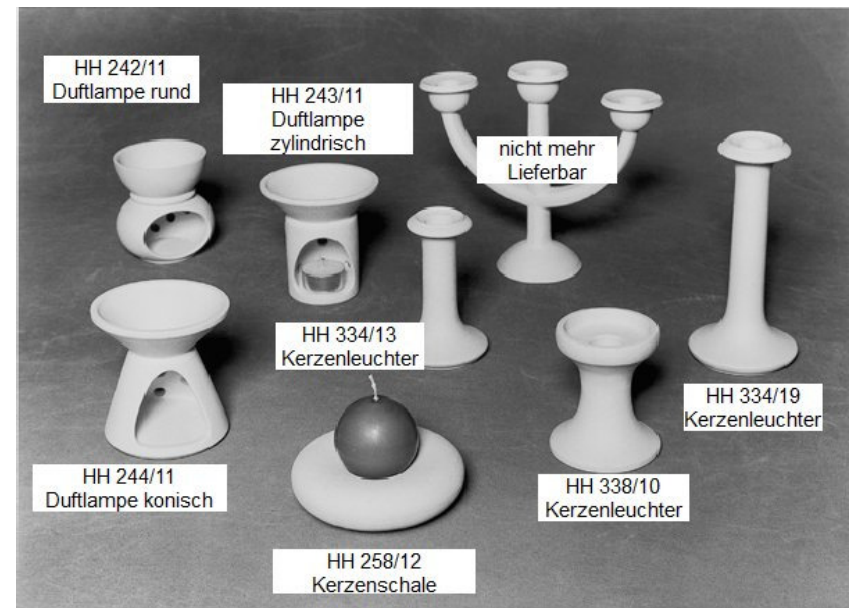

Rechteckschale
HH 709/25

Halber Zylinder
HH 708/25

205

Schachbrett HH 210/35

Preise: Preise entnehmen Sie bitte der Preisliste.