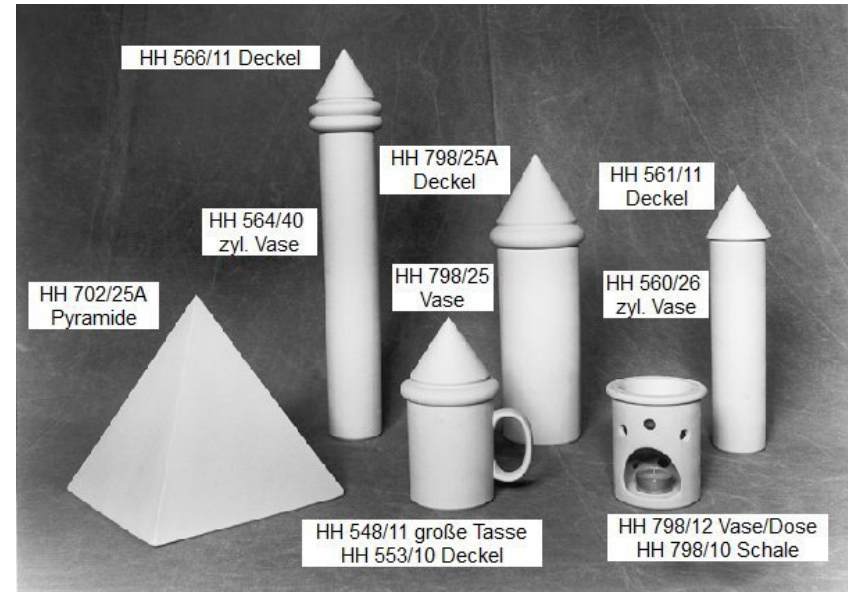

Rechteckschale
HH 709/25

Halber Zylinder
HH 708/25

205

Schachbrett HH 210/35

Preise: Preise entnehmen Sie bitte der Preisliste.