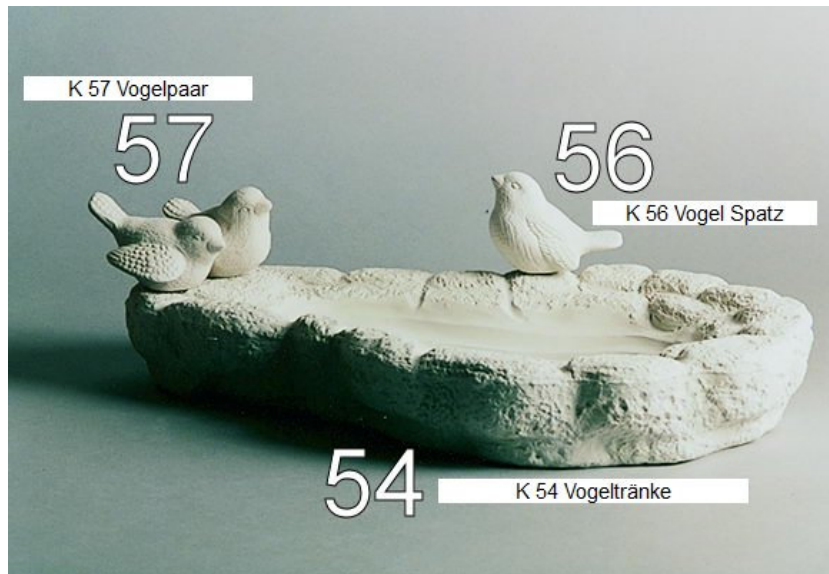

Rechteckschale
HH 709/25

Halber Zylinder
HH 708/25

205

Schachbrett HH 210/35

Preise: Preise entnehmen Sie bitte der Preisliste.