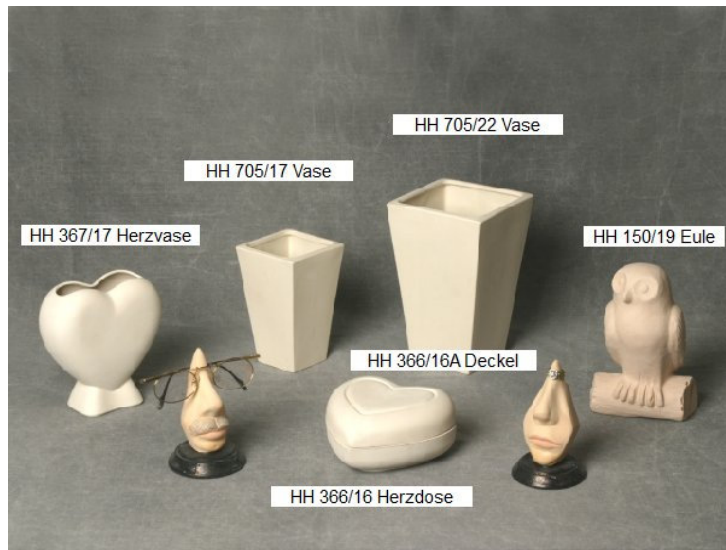

Rechteckschale
HH 709/25

Halber Zylinder
HH 708/25

205

Schachbrett HH 210/35

Preise: Preise entnehmen Sie bitte der Preisliste.