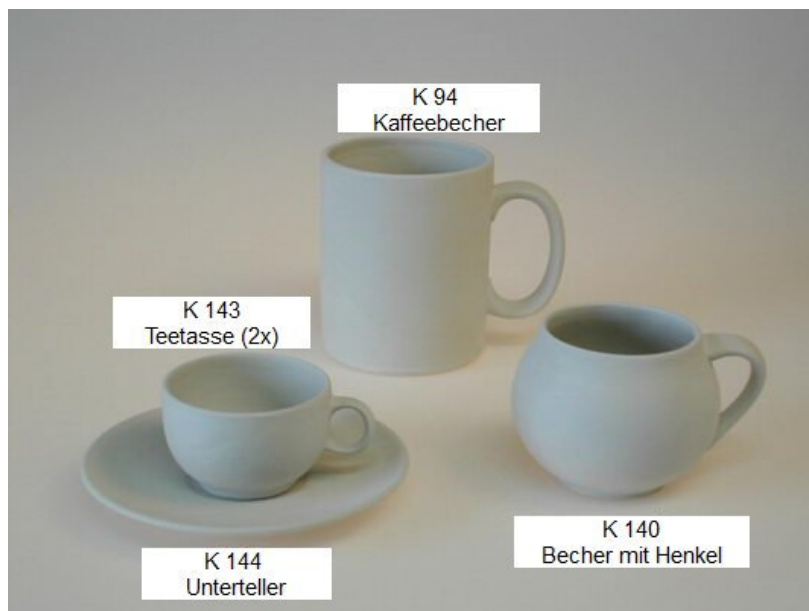

Rechteckschale
HH 709/25

Halber Zylinder
HH 708/25

205

Schachbrett HH 210/35

Preise: Preise entnehmen Sie bitte der Preisliste.