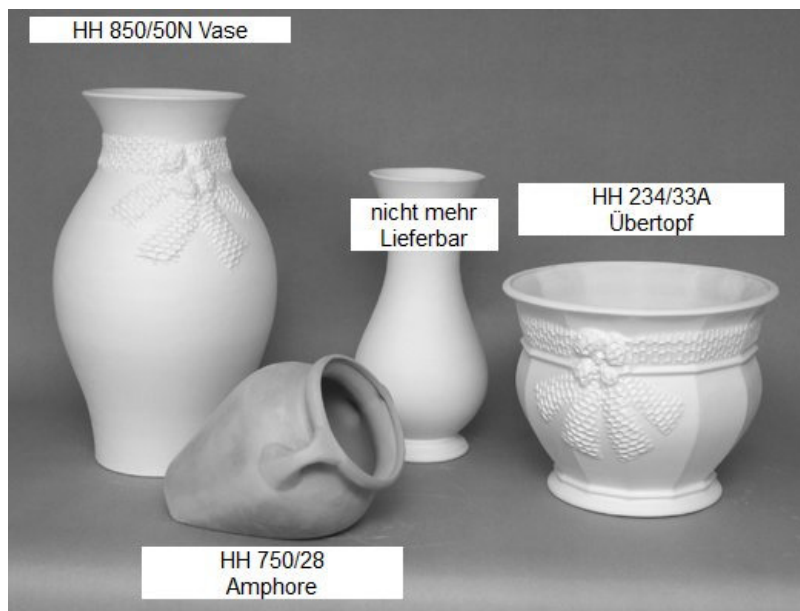

Rechteckschale
HH 709/25

Halber Zylinder
HH 708/25

205

Schachbrett HH 210/35

Preise: Preise entnehmen Sie bitte der Preisliste.