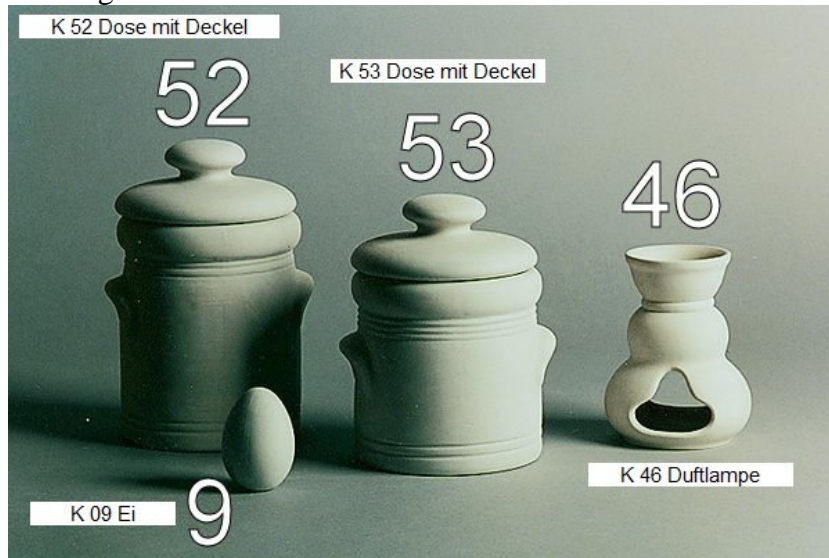

Rechteckschale
HH 709/25

Halber Zylinder
HH 708/25

205

Schachbrett HH 210/35

Preise: Preise entnehmen Sie bitte der Preisliste.