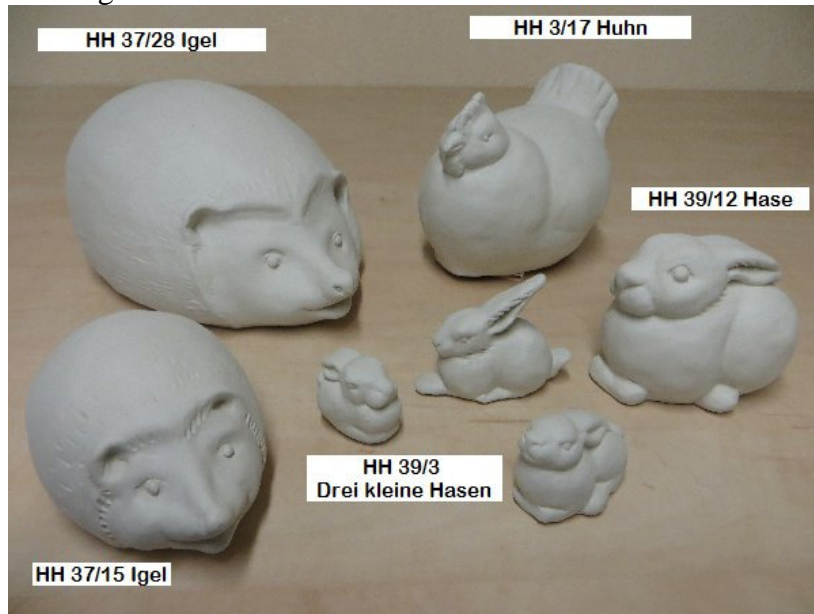

Rechteckschale
HH 709/25

Halber Zylinder
HH 708/25

205

Schachbrett HH 210/35

Preise: Preise entnehmen Sie bitte der Preisliste.