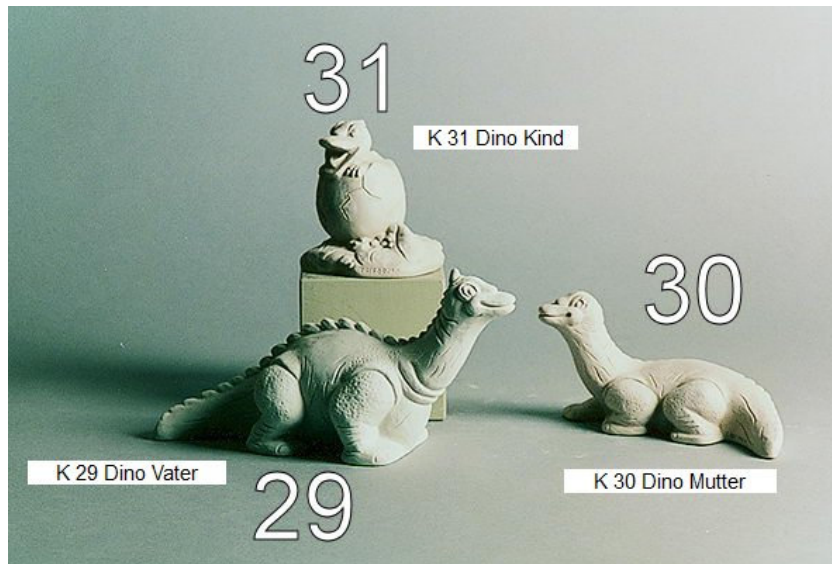

Rechteckschale
HH 709/25

Halber Zylinder
HH 708/25

205

Schachbrett HH 210/35

Preise: Preise entnehmen Sie bitte der Preisliste.