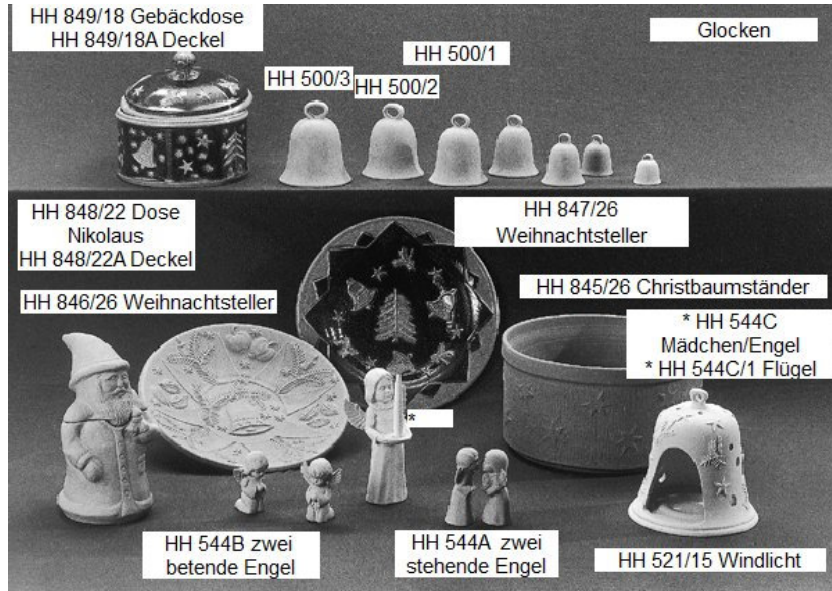

Rechteckschale
HH 709/25

Halber Zylinder
HH 708/25

205

Schachbrett HH 210/35

Preise: Preise entnehmen Sie bitte der Preisliste.