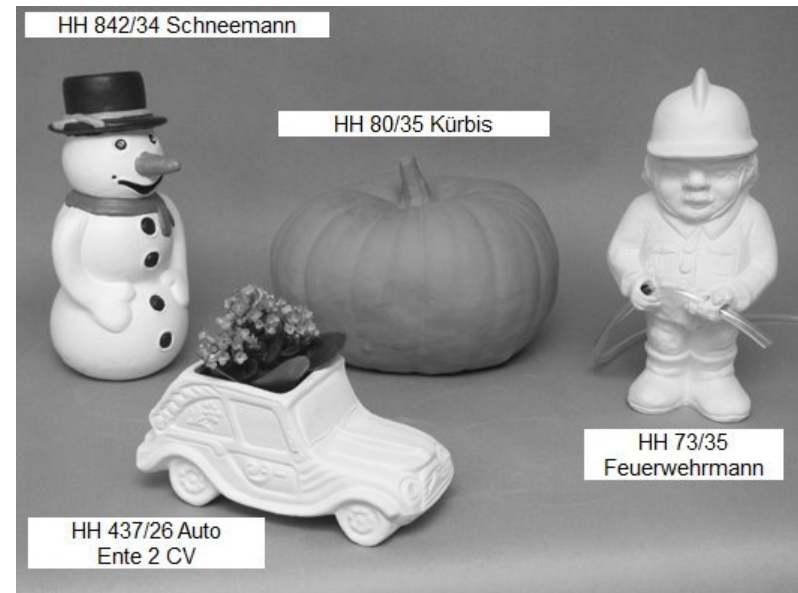

Rechteckschale
HH 709/25

Halber Zylinder
HH 708/25

205

Schachbrett HH 210/35

Preise: Preise entnehmen Sie bitte der Preisliste.